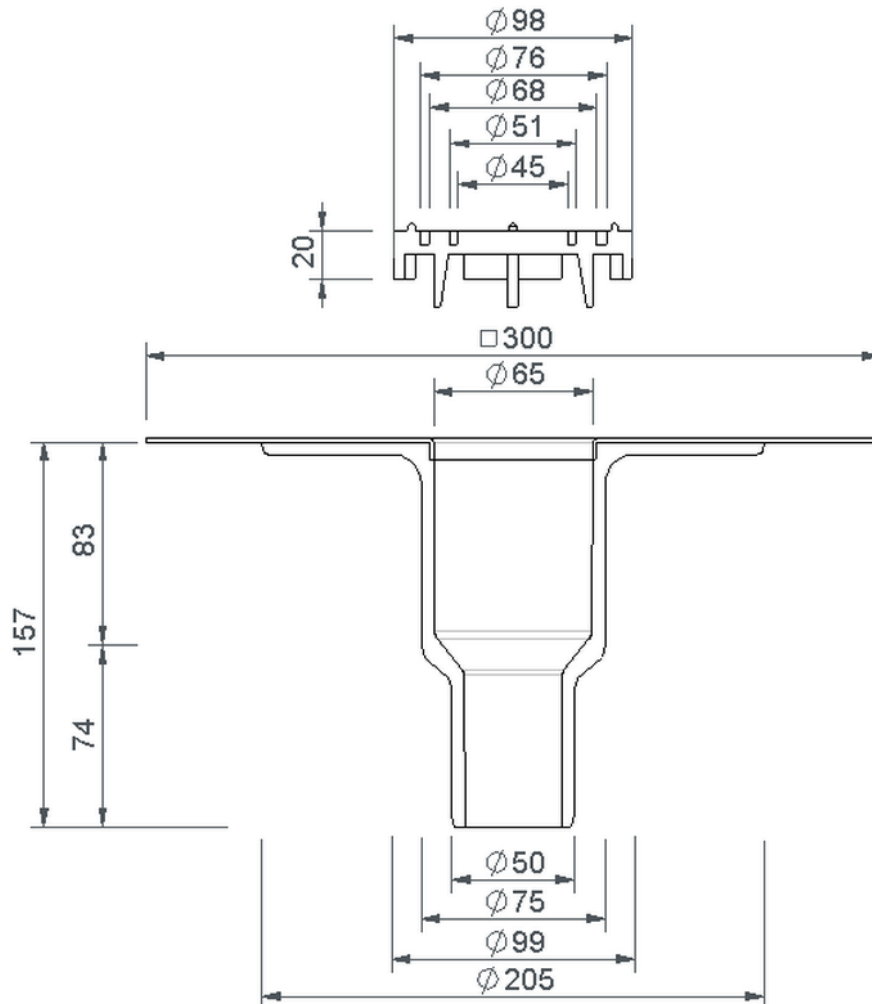

Technische Zeichnung Sita**Mini** senkrecht DN 50/70

SitaMini senkrecht DN 50/70, mit Evalon V weiß-Manschette

Artikelnummer

160225

Änderungen auf Grund technischer Weiterentwicklung, Irrtümer und Druckfehler vorbehalten.