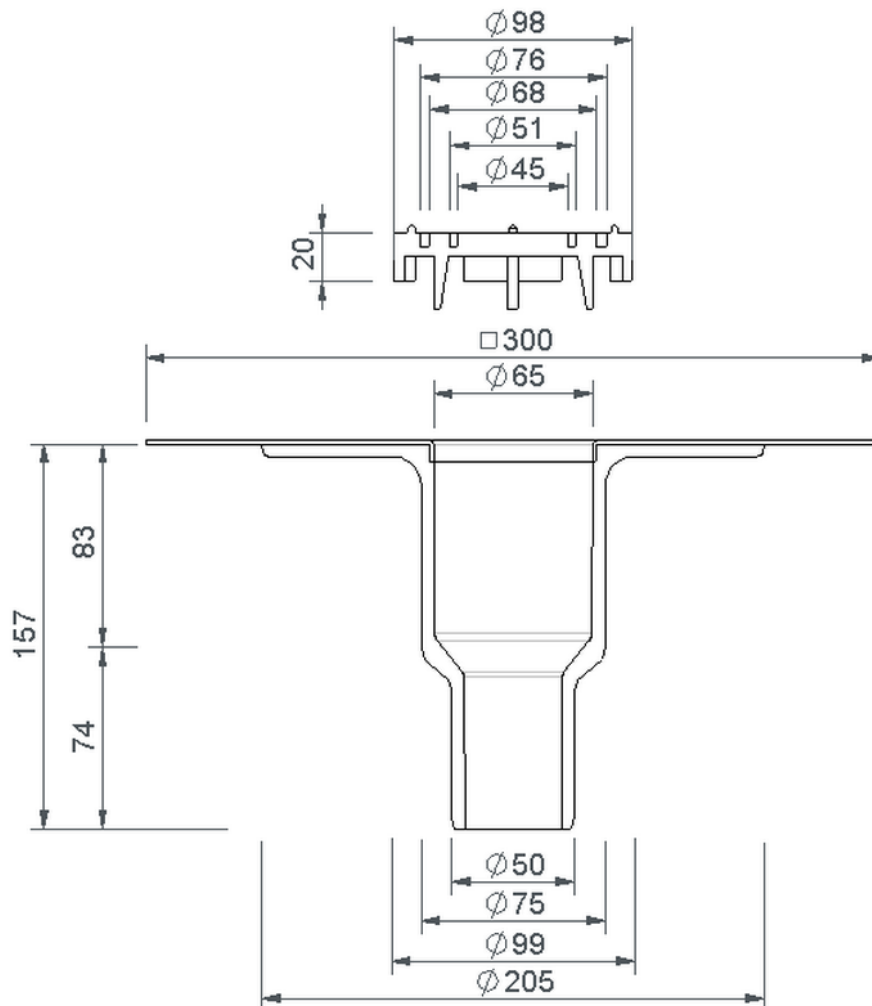

Technische Zeichnung Sita**Mini** senkrecht DN 50/70

SitaMini senkrecht DN 50/70, mit Evalon V hellgrau-Manschette

Artikelnummer

160237