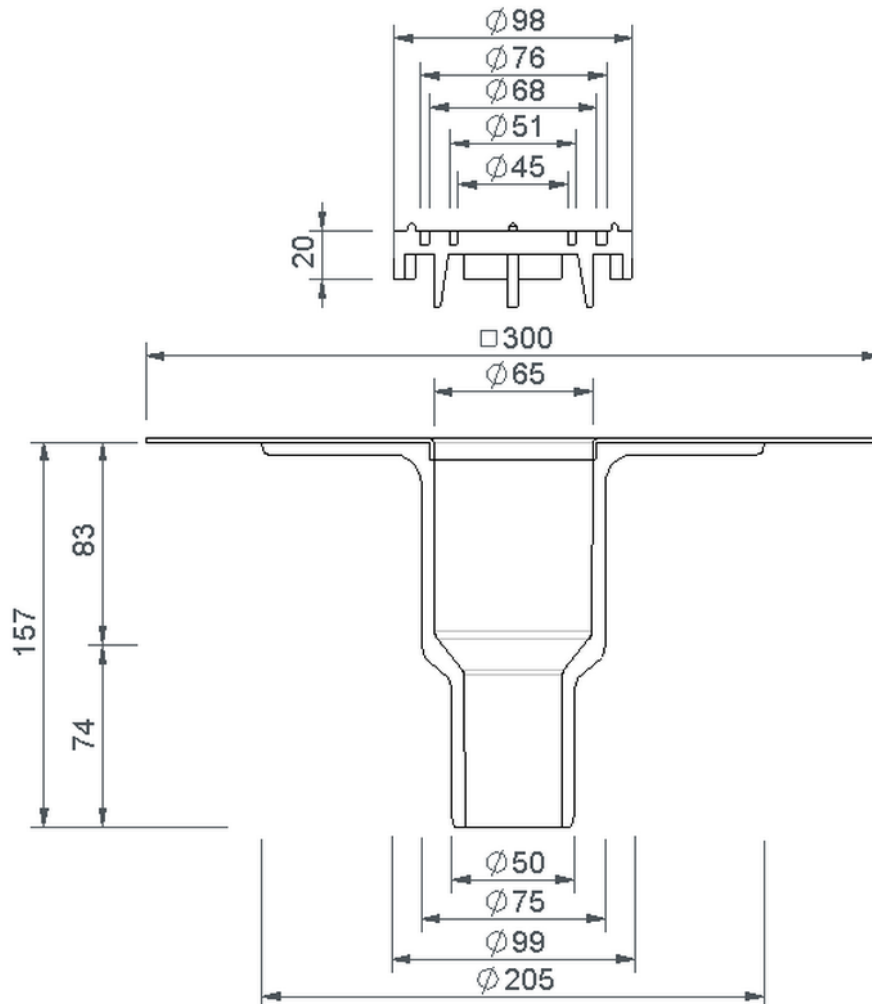

# Technische Zeichnung Sita**Mini** senkrecht DN 50/70

SitaMini senkrecht DN 50/70, mit Elevate UltraPly grau-Manschette

Artikelnummer

160242