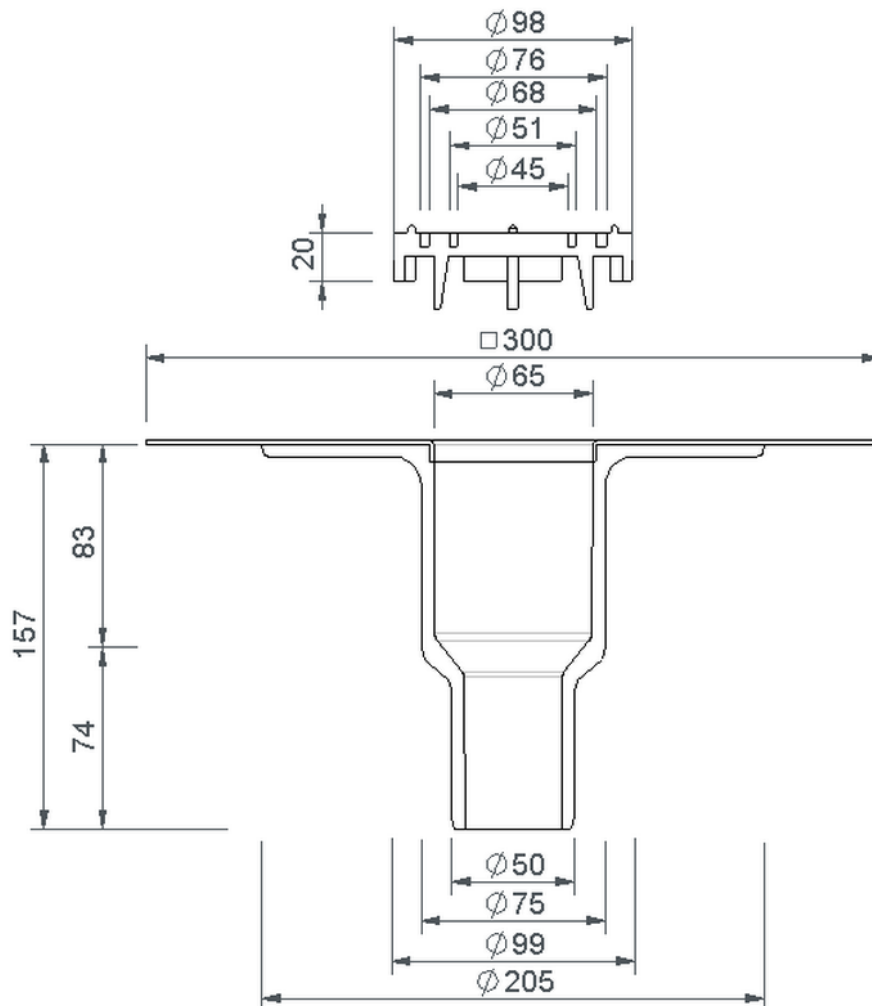

Technische Zeichnung Sita**Mini** senkrecht DN 50/70

SitaMini senkrecht DN 50/70, mit Köster TPO 2.0 F-Manschette

Artikelnummer

160248