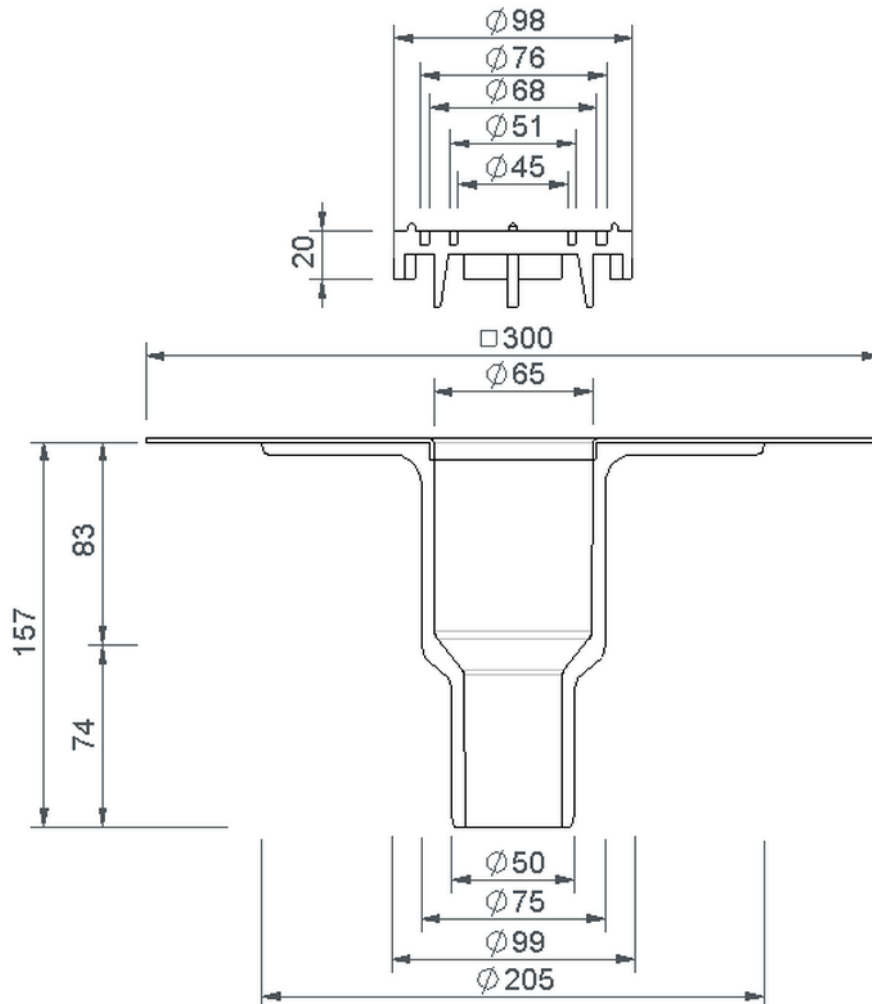

# Technische Zeichnung Sita**Mini** senkrecht DN 50/70

SitaMini senkrecht DN 50/70, mit Köster ECB 2.0 F-Manschette

Artikelnummer

160272