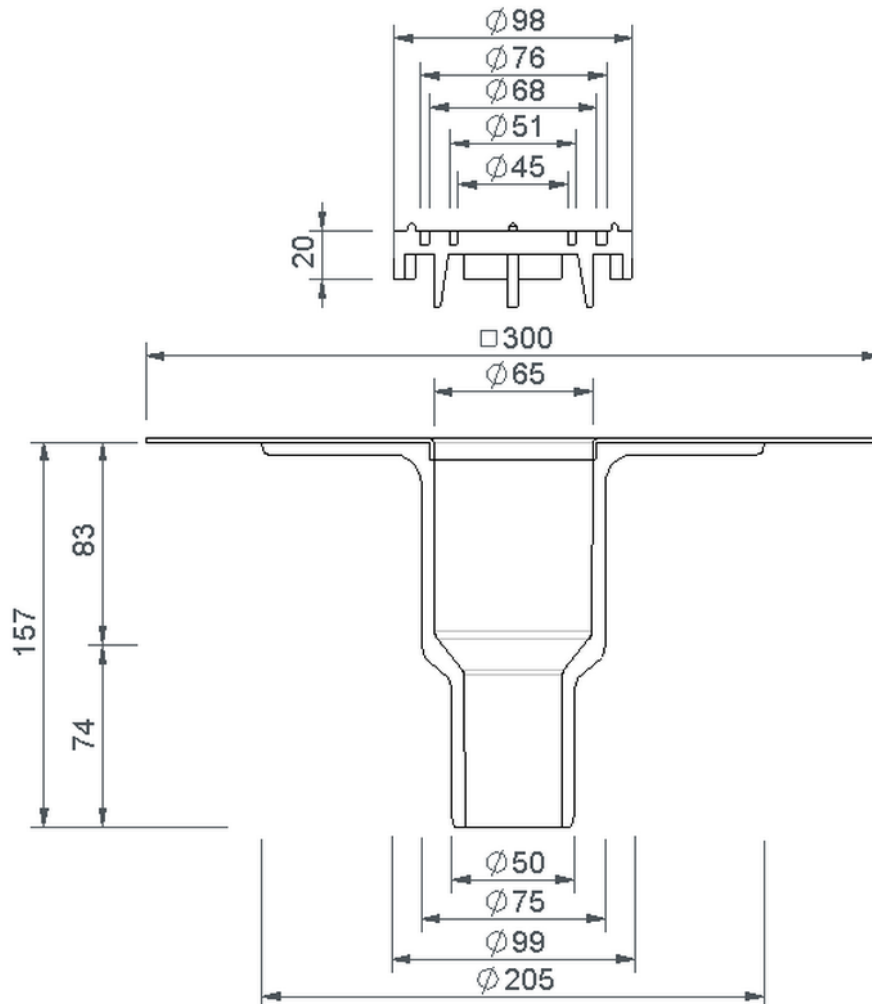

# Technische Zeichnung Sita**Mini** senkrecht DN 50/70

SitaMini senkrecht DN 50/70, mit Flagon EP basaltgrau-Manschette

Artikelnummer

160273