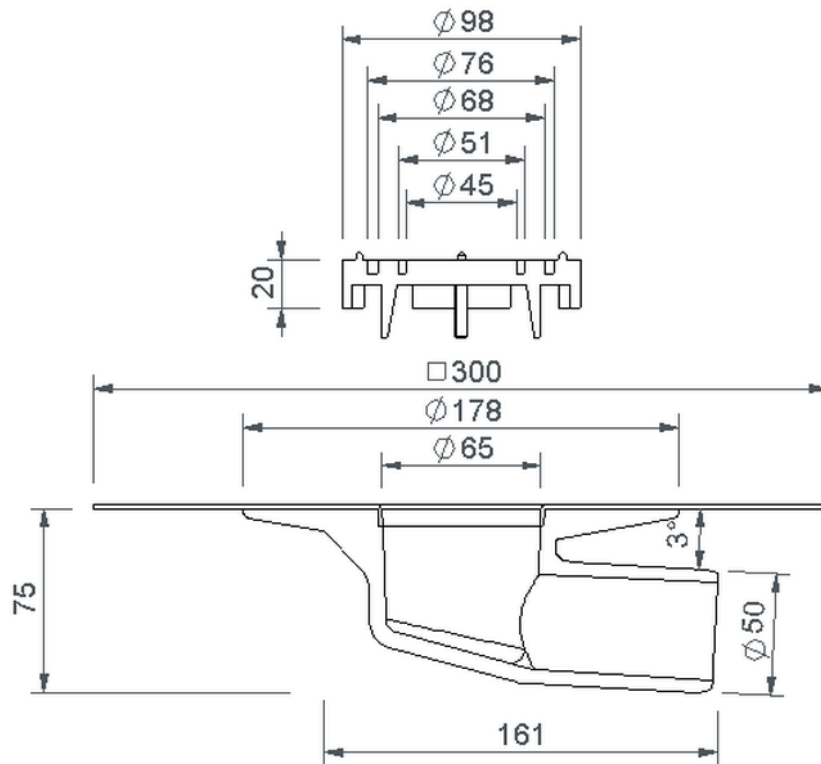

Technische Zeichnung Sita**Mini** abgewinkelt DN 50

SitaMini abgewinkelt DN 50, mit Wolfin IB-Manschette

Artikelnummer

161220