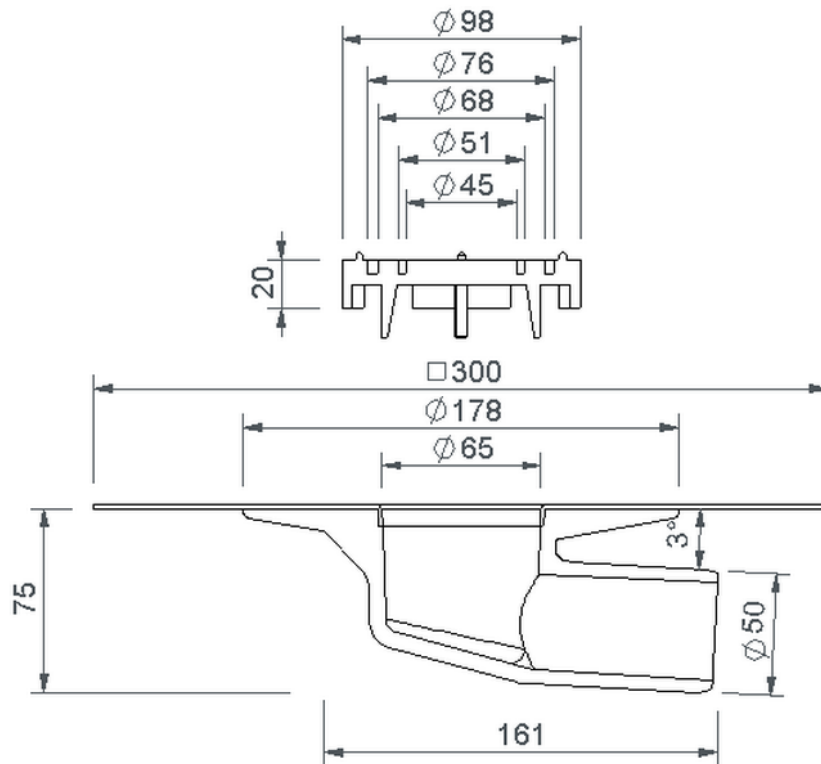

Technische Zeichnung Sita**Mini** abgewinkelt DN 50

SitaMini abgewinkelt DN 50, mit Evalon V weiß-Manschette

Artikelnummer

161225

Änderungen auf Grund technischer Weiterentwicklung, Irrtümer und Druckfehler vorbehalten.