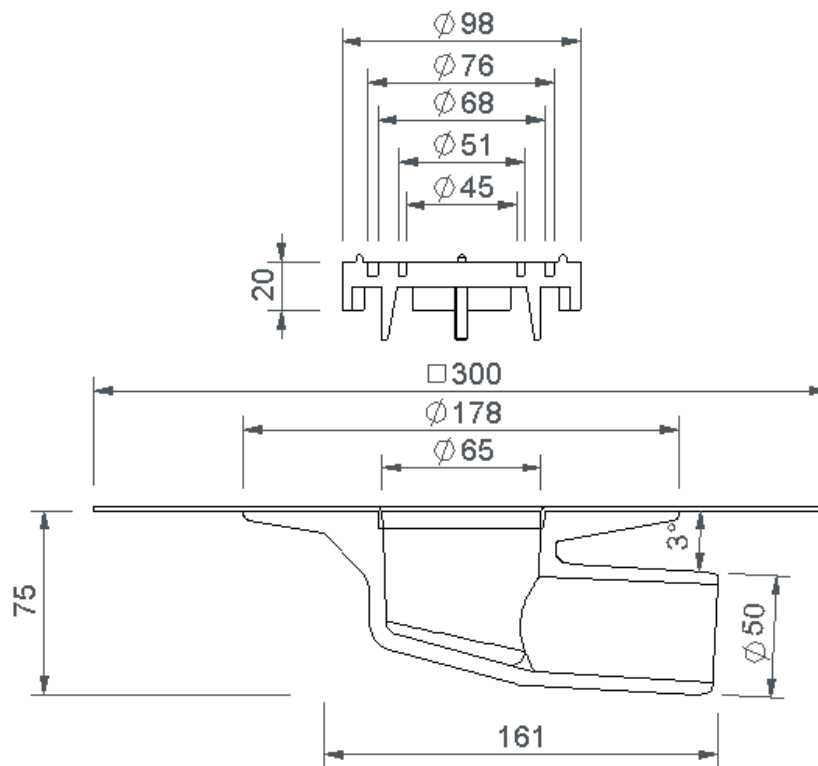

Technische Zeichnung Sita**Mini** abgewinkelt DN 50

SitaMini abgewinkelt DN 50, mit Thermoplan T TL 15-Manschette

Artikelnummer

161229