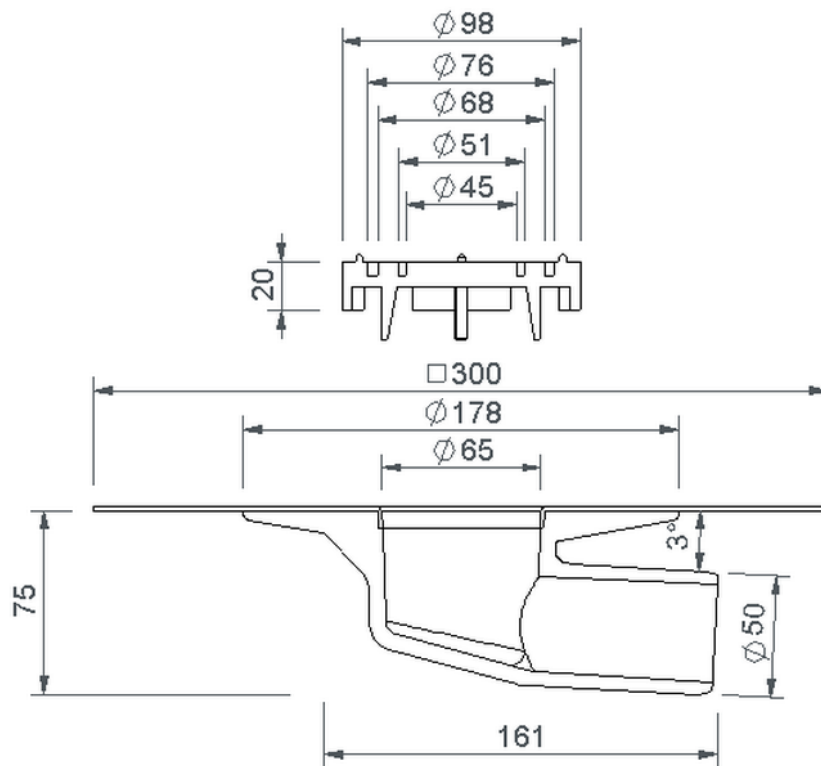

Technische Zeichnung Sita**Mini** abgewinkelt DN 50

SitaMini abgewinkelt DN 50, mit Thermoplan TL perlweiß-Man-
schette

Artikelnummer

161229