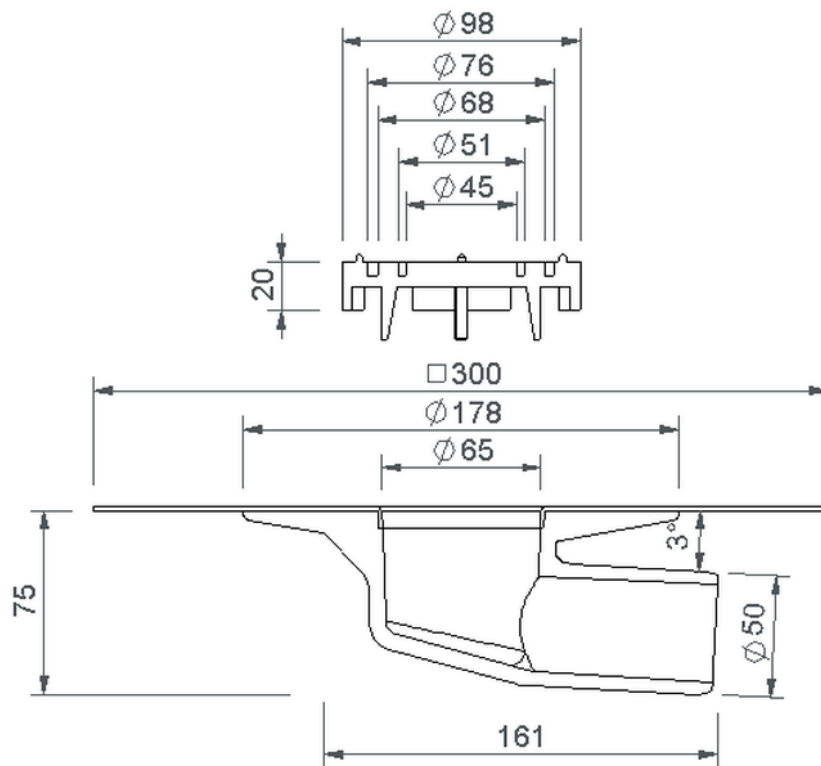

Technische Zeichnung Sita**Mini** abgewinkelt DN 50

SitaMini abgewinkelt DN 50, mit Extrupol F-Manschette

Artikelnummer

161232