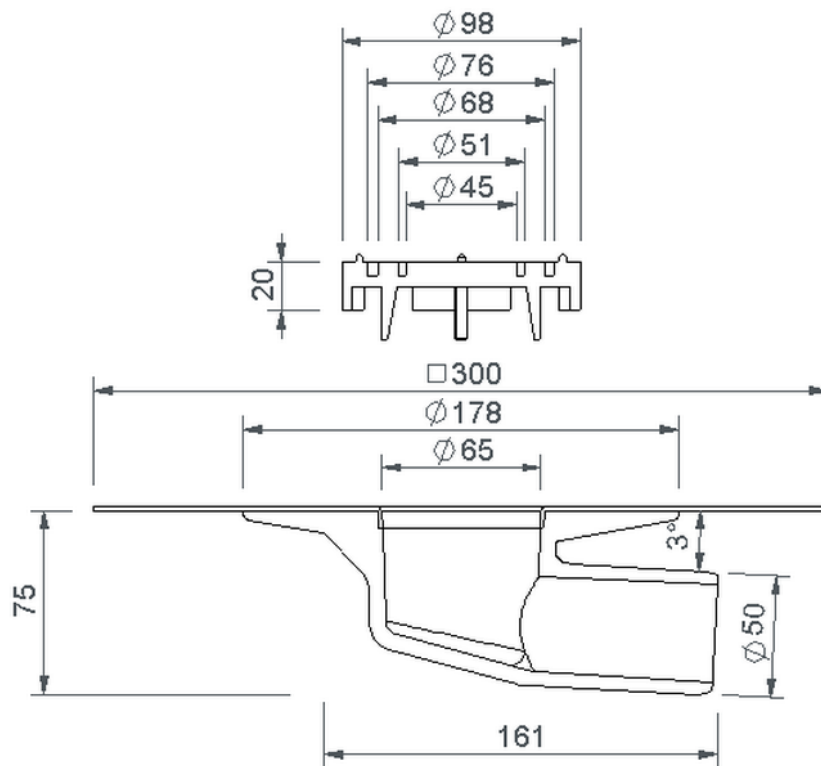

Technische Zeichnung Sita**Mini** abgewinkelt DN 50

SitaMini abgewinkelt DN 50, mit Evalon V hellgrau-Manschette

Artikelnummer

161237