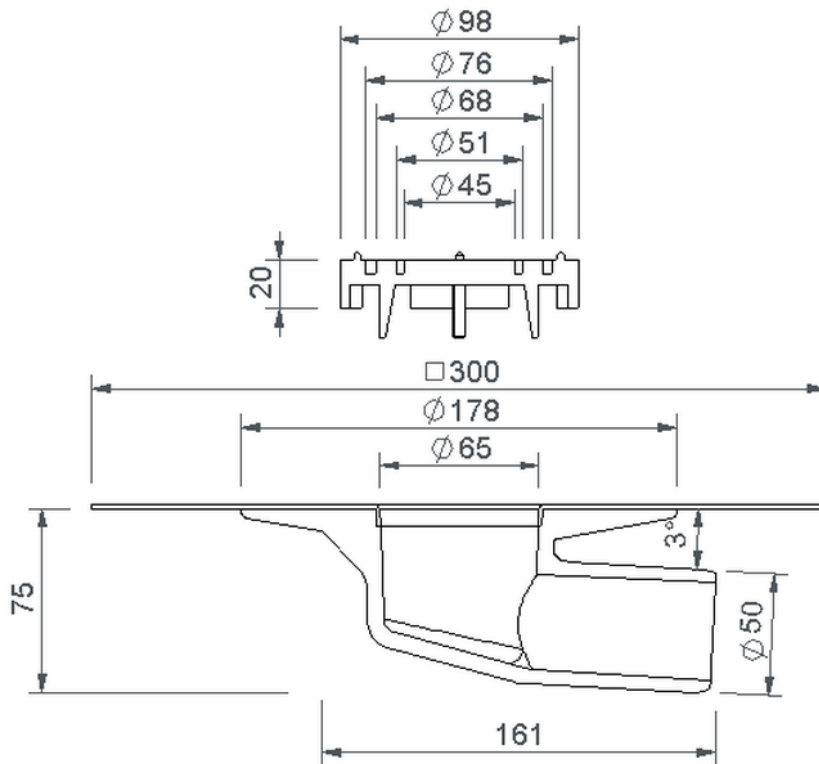

# Technische Zeichnung Sita**Mini** abgewinkelt DN 50

---

---

SitaMini abgewinkelt DN 50, mit Evalon V schiefergrau-Manschette

Artikelnummer

161250