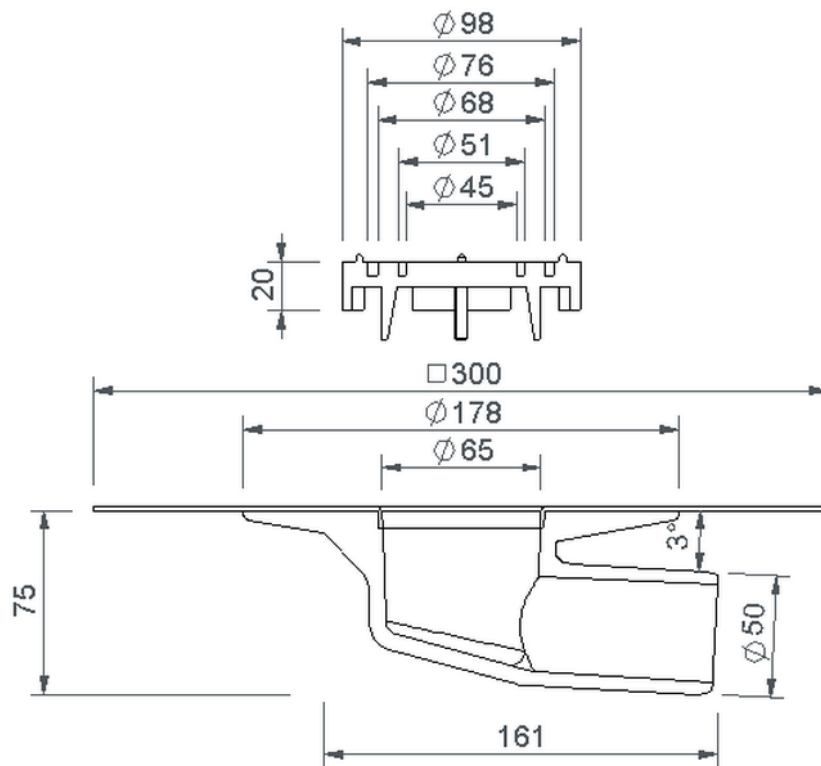

Technische Zeichnung Sita**Mini** abgewinkelt DN 50

SitaMini abgewinkelt DN 50, mit Thermofol U15 anthrazit-Manschette

Artikelnummer

161252