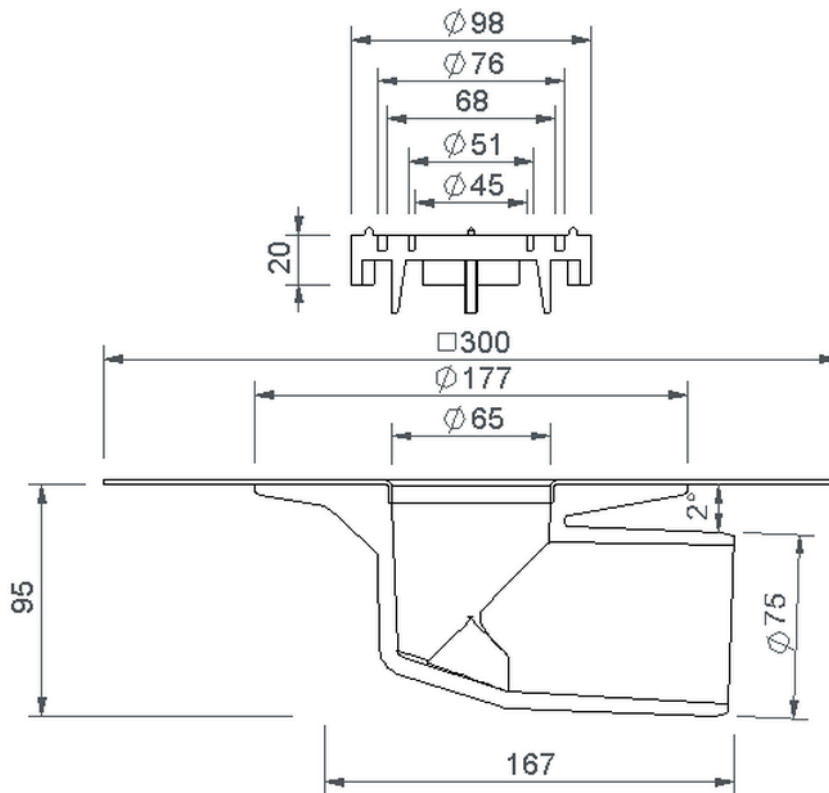

Technische Zeichnung Sita**Mini** abgewinkelt DN 70

SitaMini abgewinkelt DN 70, mit Sikaplan 15G-Manschette

Artikelnummer

161409