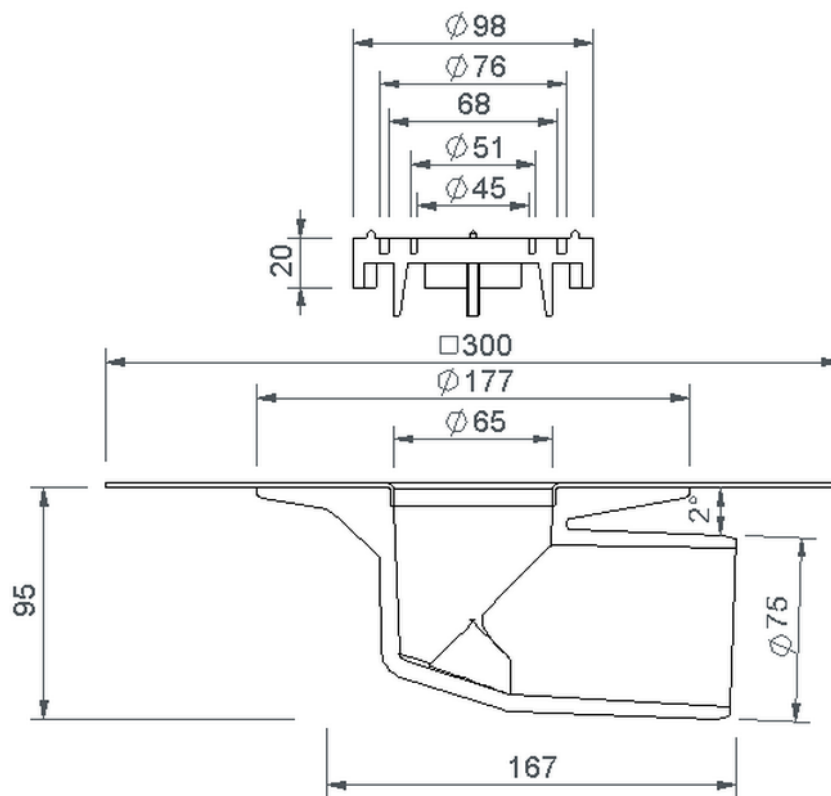

# Technische Zeichnung Sita**Mini** abgewinkelt DN 70

---

---

SitaMini abgewinkelt DN 70, mit PVC weich-Manschette

Artikelnummer

161410

Änderungen auf Grund technischer Weiterentwicklung, Irrtümer und Druckfehler vorbehalten.