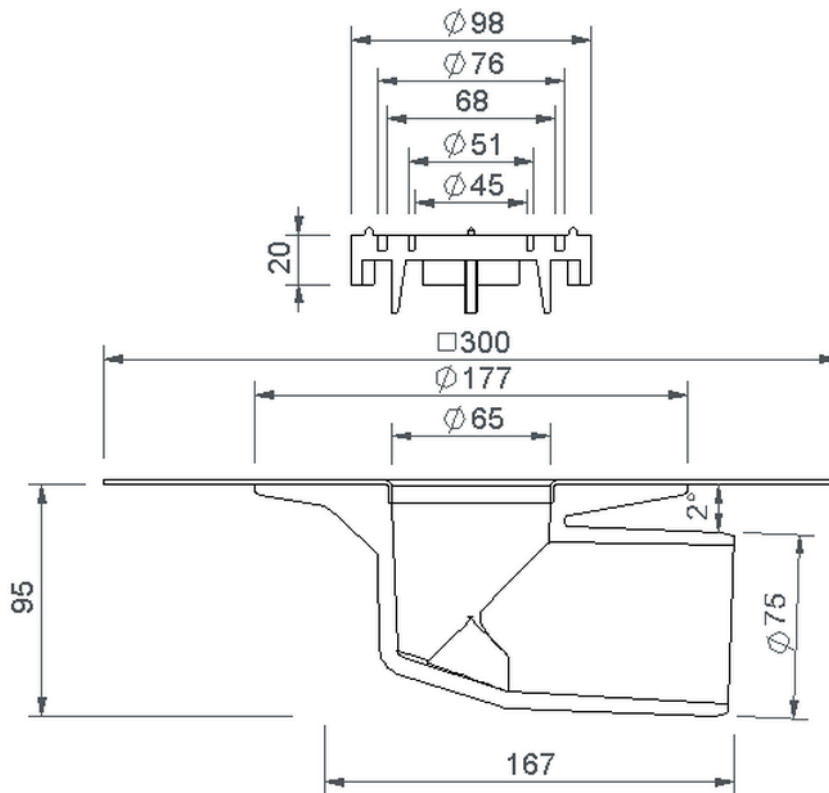

Technische Zeichnung Sita**Mini** abgewinkelt DN 70

SitaMini abgewinkelt DN 70, mit Wolfin IB-Manschette

Artikelnummer

161420