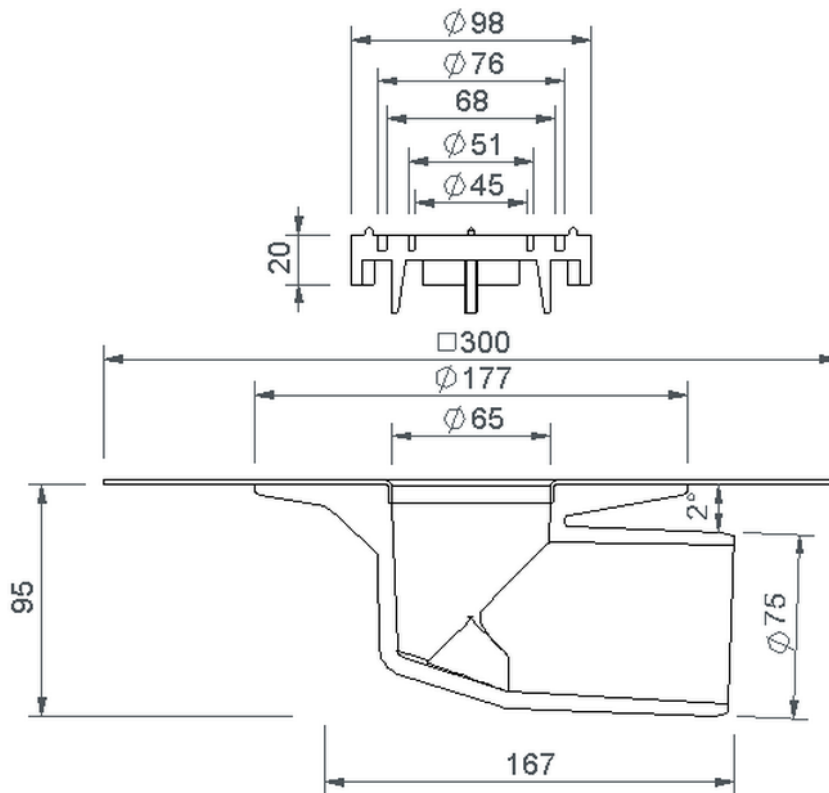

# Technische Zeichnung Sita**Mini** abgewinkelt DN 70

---

---

SitaMini abgewinkelt DN 70, mit Evalastic V-Manschette

Artikelnummer

161422

Änderungen auf Grund technischer Weiterentwicklung, Irrtümer und Druckfehler vorbehalten.