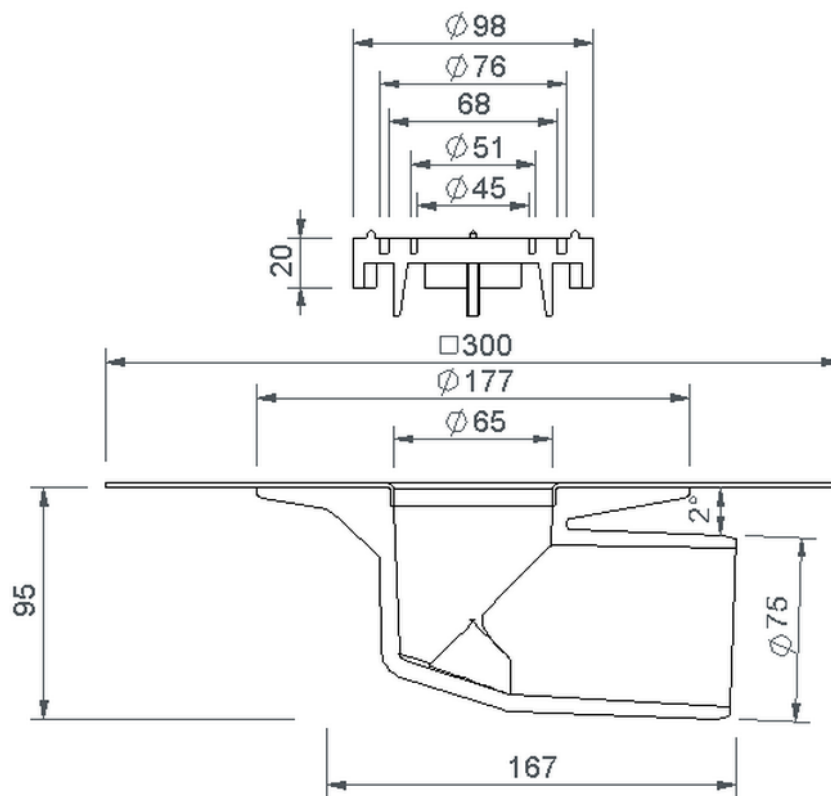

Technische Zeichnung Sita**Mini** abgewinkelt DN 70

SitaMini abgewinkelt DN 70, mit Flagon EP-S sandgrau-Manschette

Artikelnummer

161431