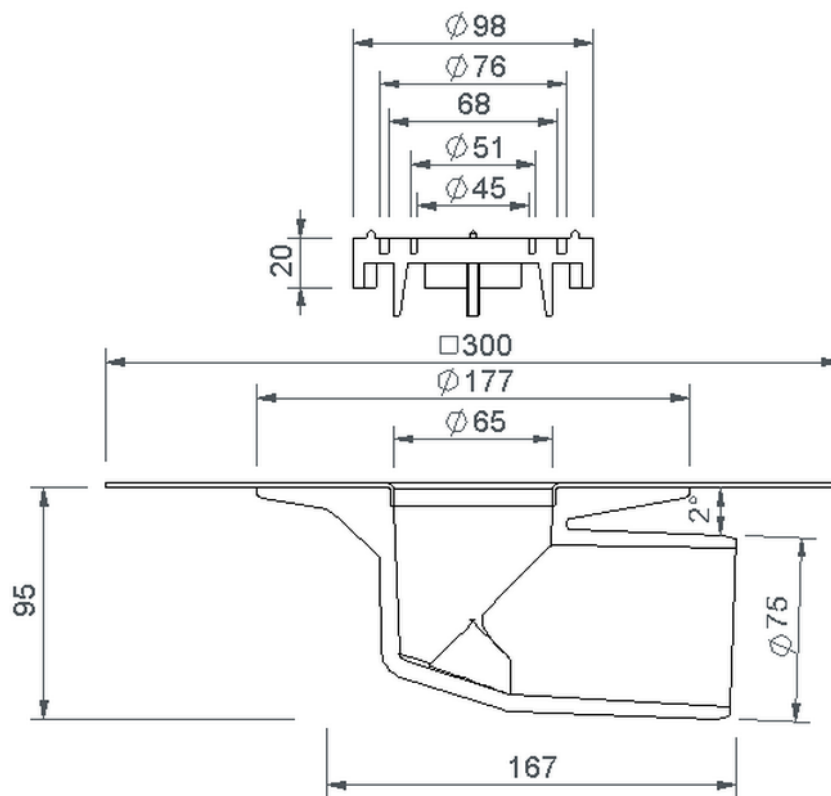

Technische Zeichnung Sita**Mini** abgewinkelt DN 70

SitaMini abgewinkelt DN 70, mit VAEPLAN V-Manschette

Artikelnummer

161435

Änderungen auf Grund technischer Weiterentwicklung, Irrtümer und Druckfehler vorbehalten.