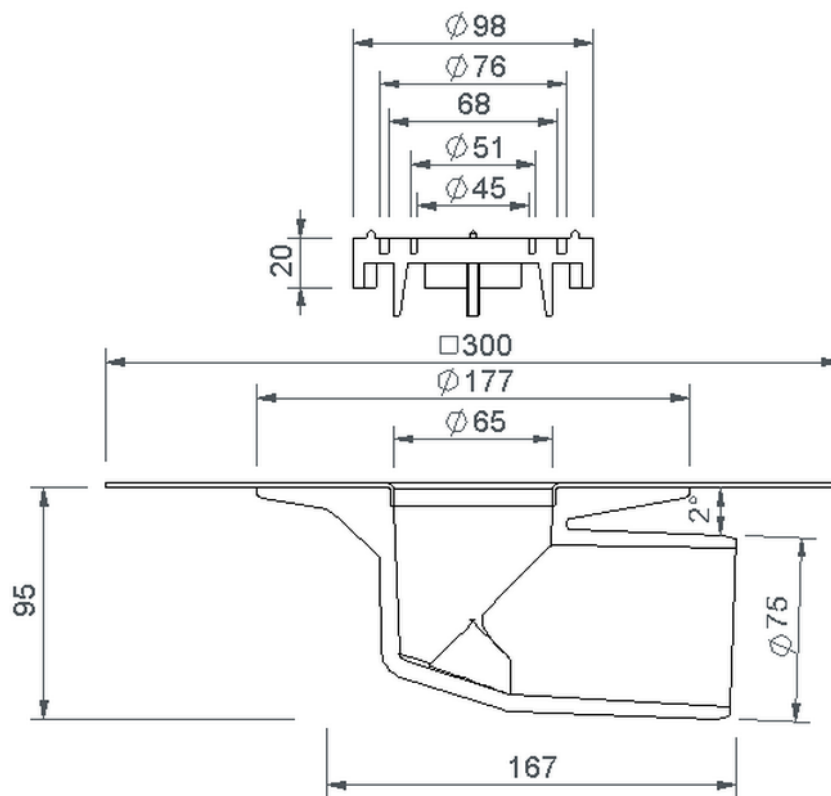

Technische Zeichnung Sita**Mini** abgewinkelt DN 70

SitaMini abgewinkelt DN 70, mit Evalon V hellgrau-Manschette

Artikelnummer

161437

Änderungen auf Grund technischer Weiterentwicklung, Irrtümer und Druckfehler vorbehalten.