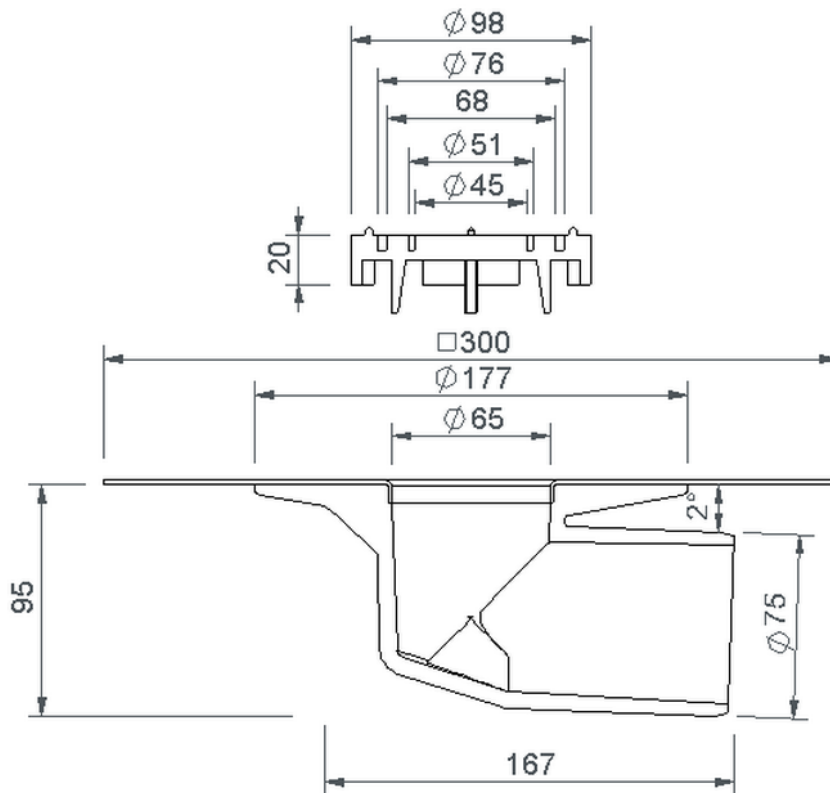

# Technische Zeichnung Sita**Mini** abgewinkelt DN 70

---

---

SitaMini abgewinkelt DN 70, mit Evalon V schiefergrau-Manschette

Artikelnummer

161450