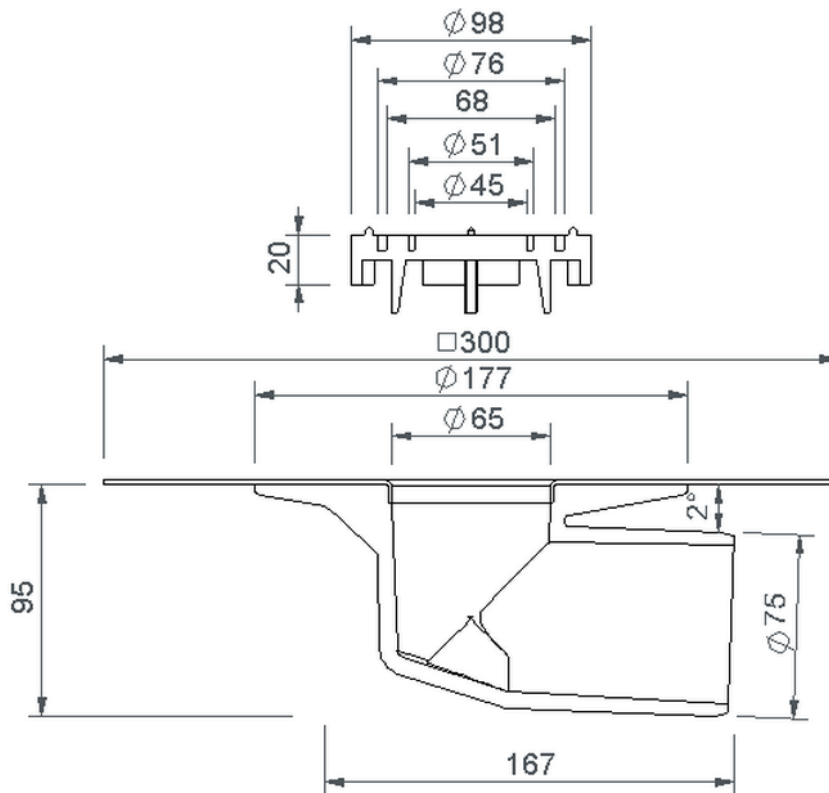

Technische Zeichnung Sita**Mini** abgewinkelt DN 70

SitaMini abgewinkelt DN 70, mit Thermofol U15 anthrazit-Man-
schette

Artikelnummer

161452