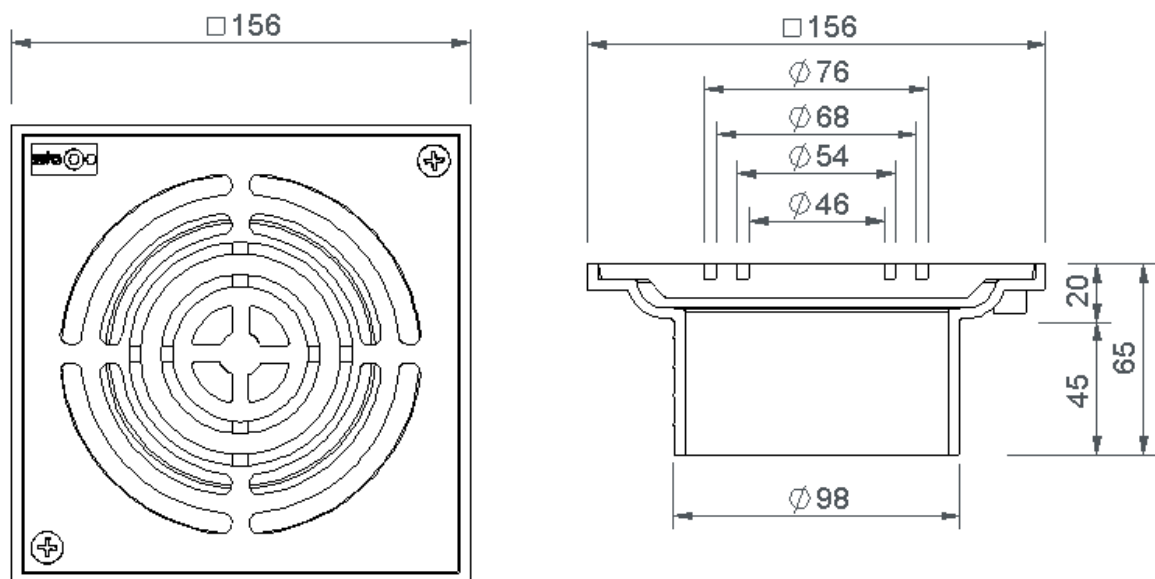

Technische Zeichnung Sita**Mini** Balkonaufsatz

SitaMini Balkonaufsatz, 40-80 mm

Artikelnummer

169040