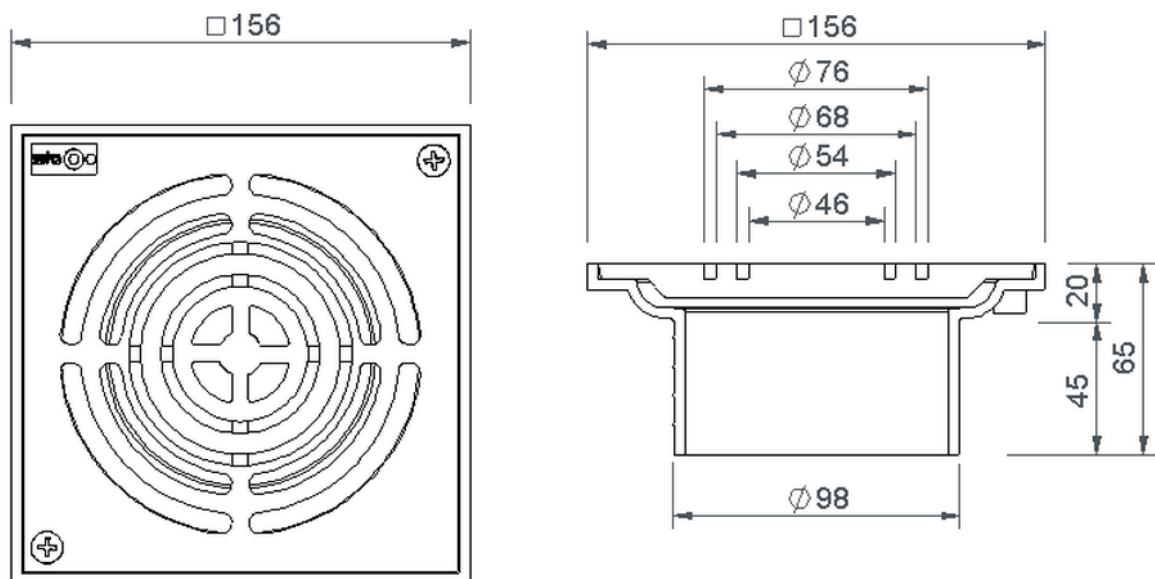

Technische Zeichnung Sita**Mini** Balkonaufsatz

SitaMini Balkonaufsatz, 40-80 mm

Artikelnummer

169040

Änderungen auf Grund technischer Weiterentwicklung, Irrtümer und Druckfehler vorbehalten.

Sita Bauelemente GmbH * Ferdinand-Braun-Straße 1 * 33378 Rheda-Wiedenbrück * Fon +49 2522 8340-0 * Fax +49 2522 8340-100 * info@sita-bauelemente.de * www.sita-bauelemente.de