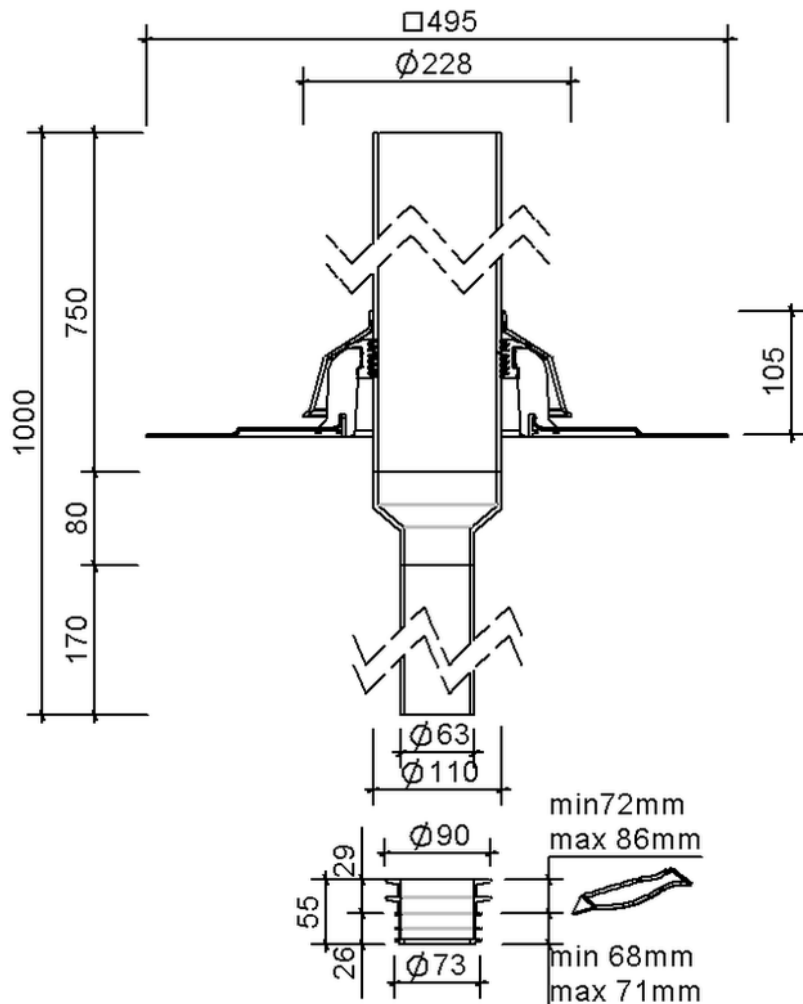

Technische Zeichnung SitaVent Sanierungslüfter DN 63

SitaVent Sanierungslüfter DN 63, mit Wolfin IB-Manschette
1000 mm

Artikelnummer
173020

Änderungen auf Grund technischer Weiterentwicklung, Irrtümer und Druckfehler vorbehalten.