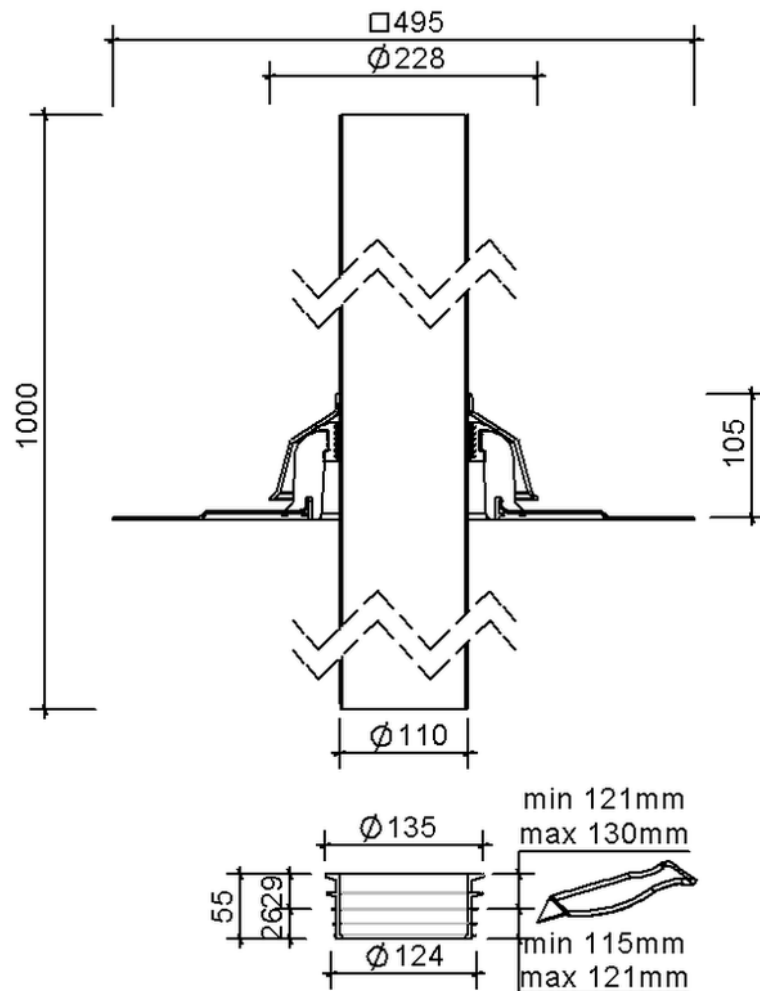

Technische Zeichnung Sita**Vent** Sanierungslüfter DN 110

SitaVent Sanierungslüfter DN 110, mit Wolfin IB-Manschette
1000 mm

Artikelnummer

173320