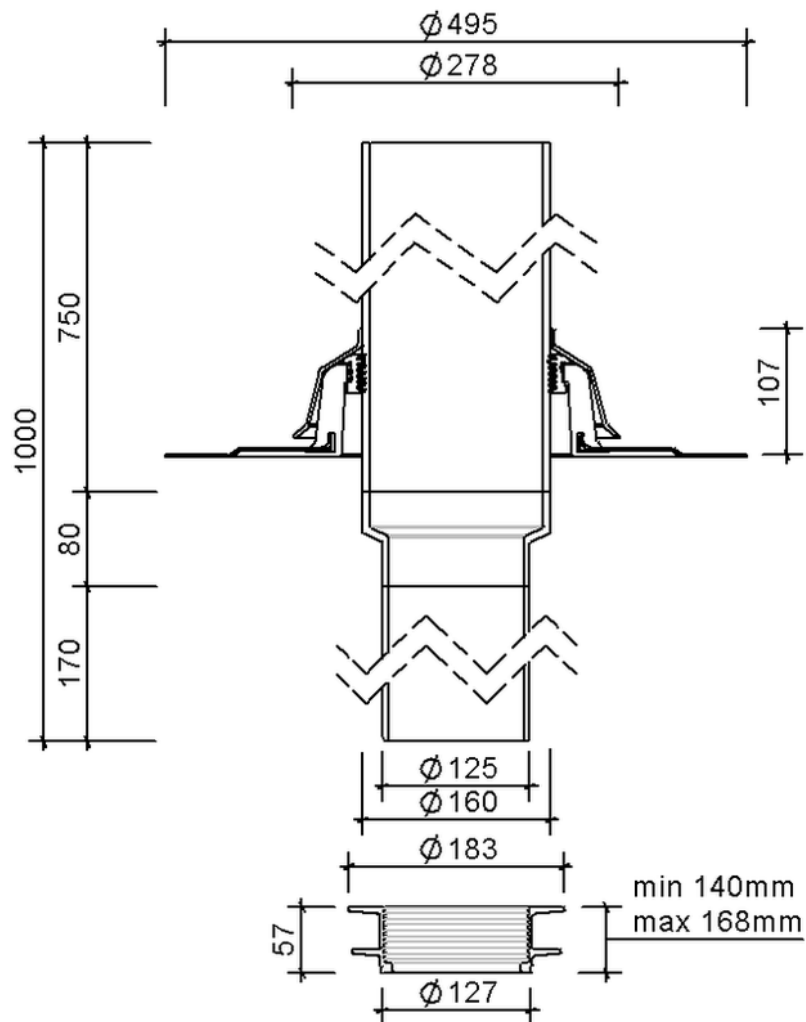

Technische Zeichnung SitaVent Sanierungslüfter DN 125

SitaVent Sanierungslüfter DN 125, mit Wolfen IB-Manschette
1000 mm

Artikelnummer
173420