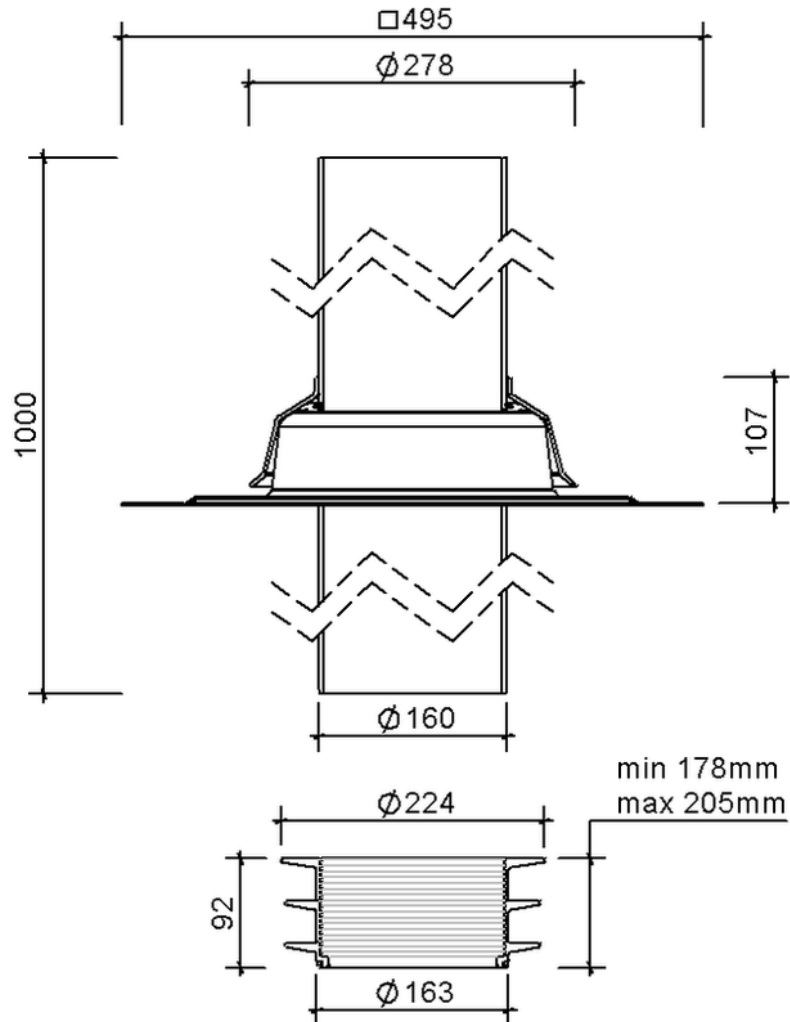

# Technische Zeichnung SitaVent Sanierungslüfter DN 160

SitaVent Sanierungslüfter DN 160, mit Wolfin IB-Manschette  
1000 mm

Artikelnummer  
173520