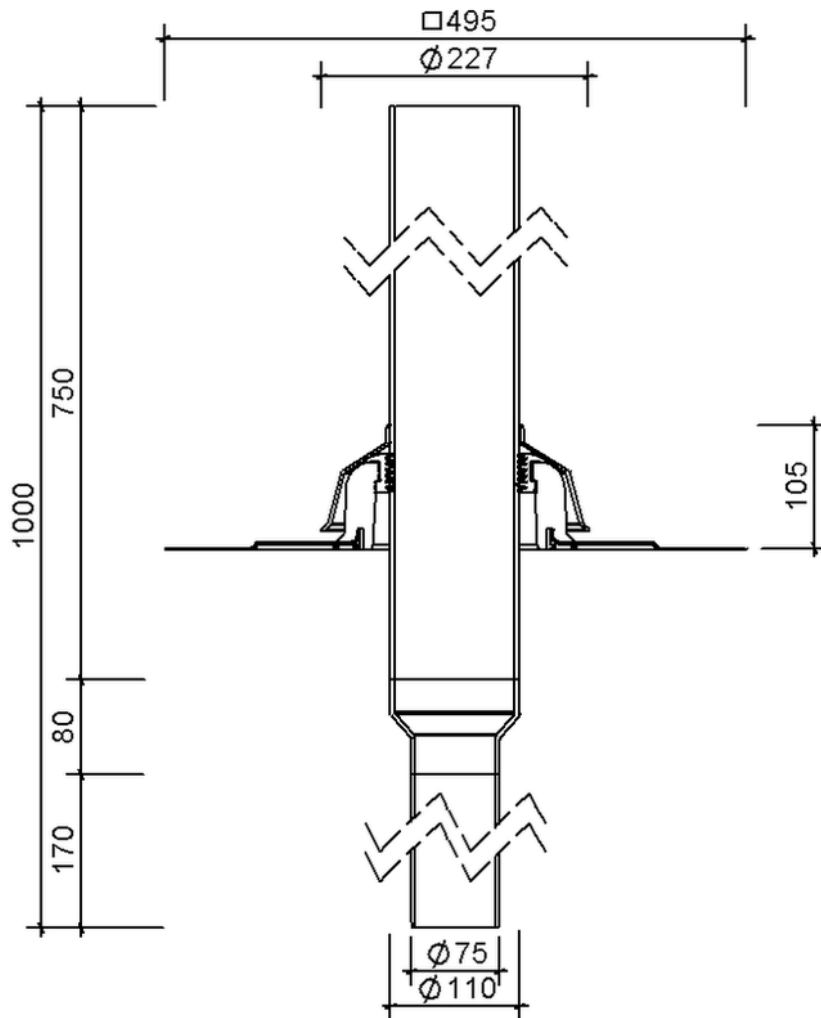

# Technische Zeichnung SitaVent Systemlüfter DN 70

SitaVent Systemlüfter DN 70, mit Thermoplan TL silbergrau-Man-  
schette

1000 mm

Artikelnummer

17420107

Änderungen auf Grund technischer Weiterentwicklung, Irrtümer und Druckfehler vorbehalten.