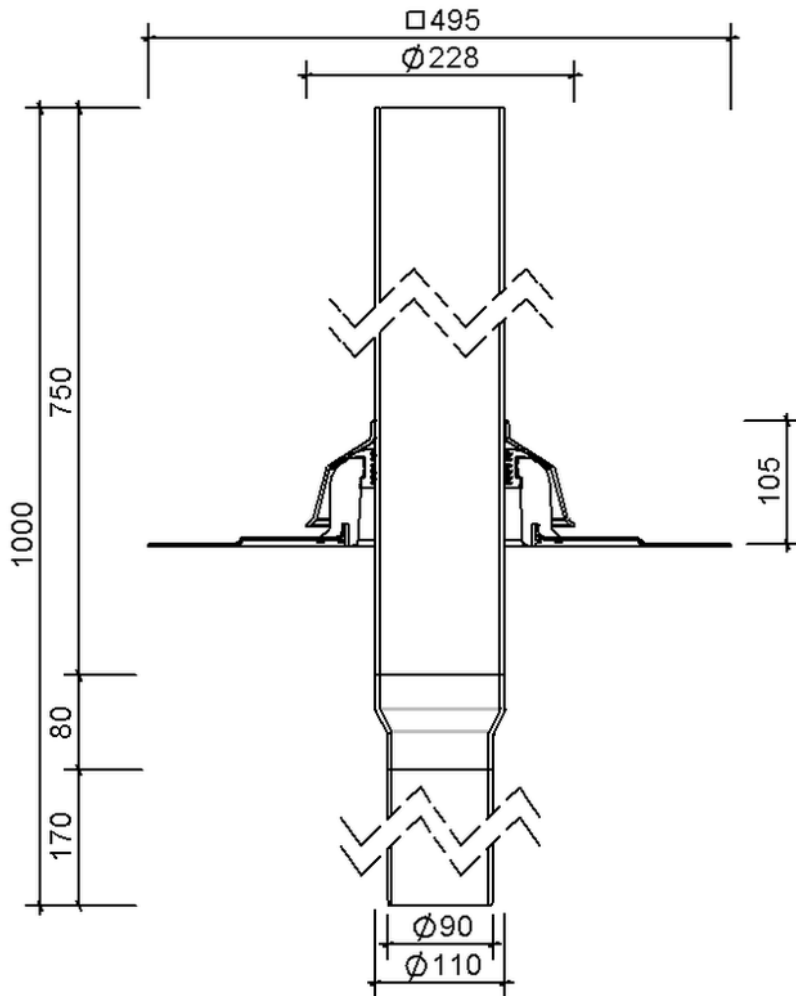

Technische Zeichnung SitaVent Systemlüfter DN 90

SitaVent Systemlüfter DN 90, mit Thermoplan TL perlweiß-Man-
schette

1000 mm

Artikelnummer

174329