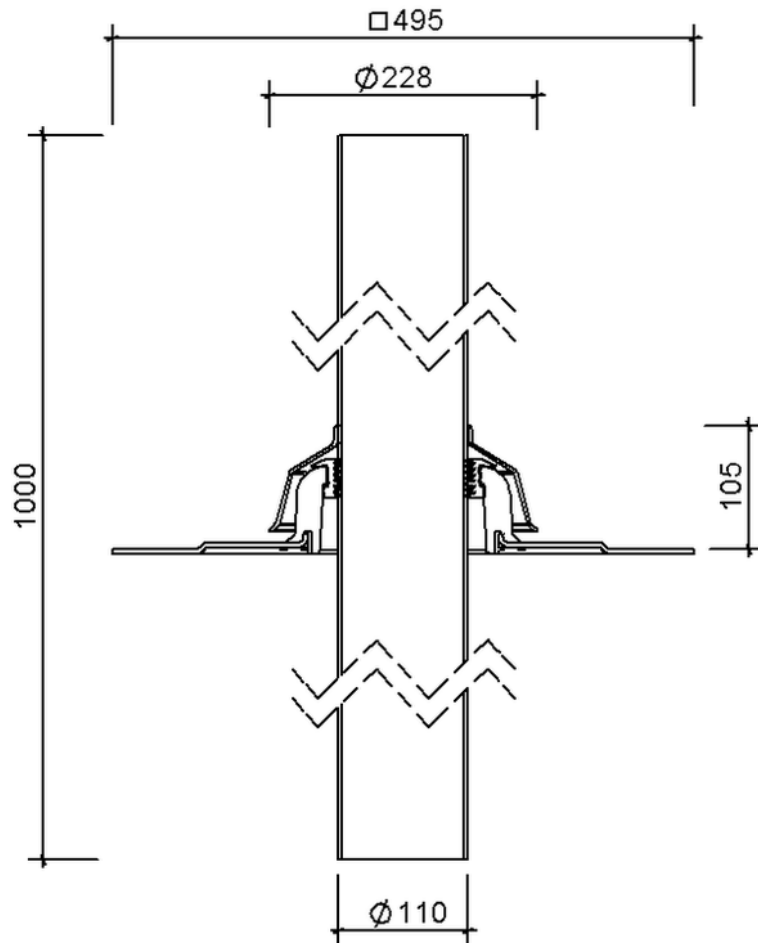

# Technische Zeichnung SitaVent Systemlüfter DN 100

SitaVent Systemlüfter DN 100, mit Thermoplan TL silbergrau-Man-  
schette

1000 mm

Artikelnummer

17450107