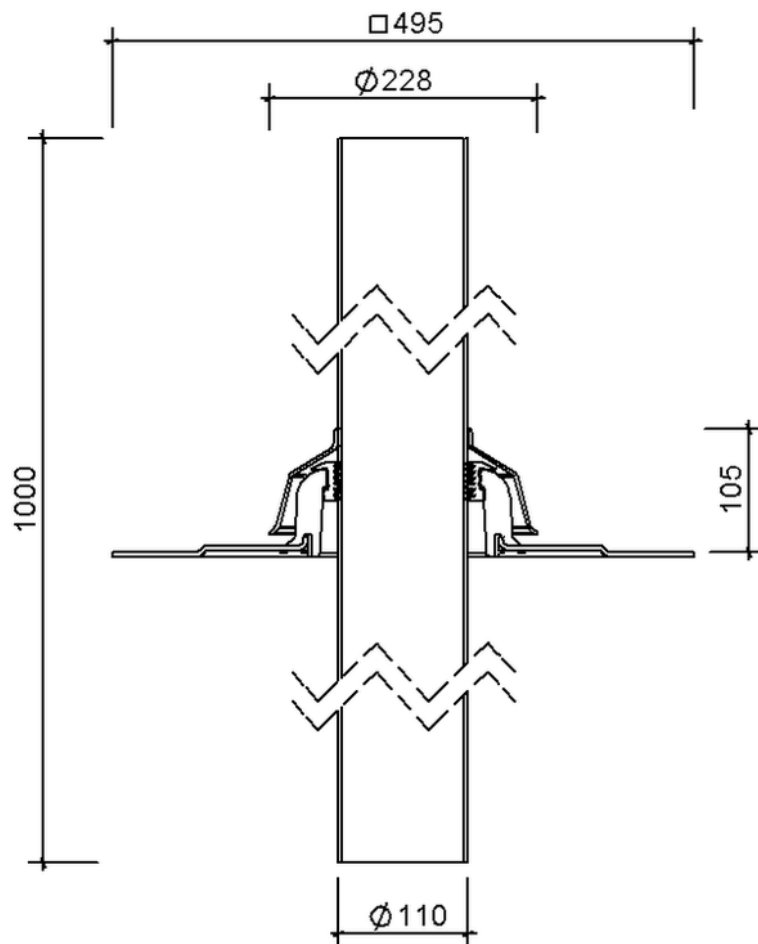

Technische Zeichnung Sita**Vent** Systemlüfter DN 100

SitaVent Systemlüfter DN 100, mit Elevate UltraPly grau-Manschette

1000 mm

Artikelnummer

174542