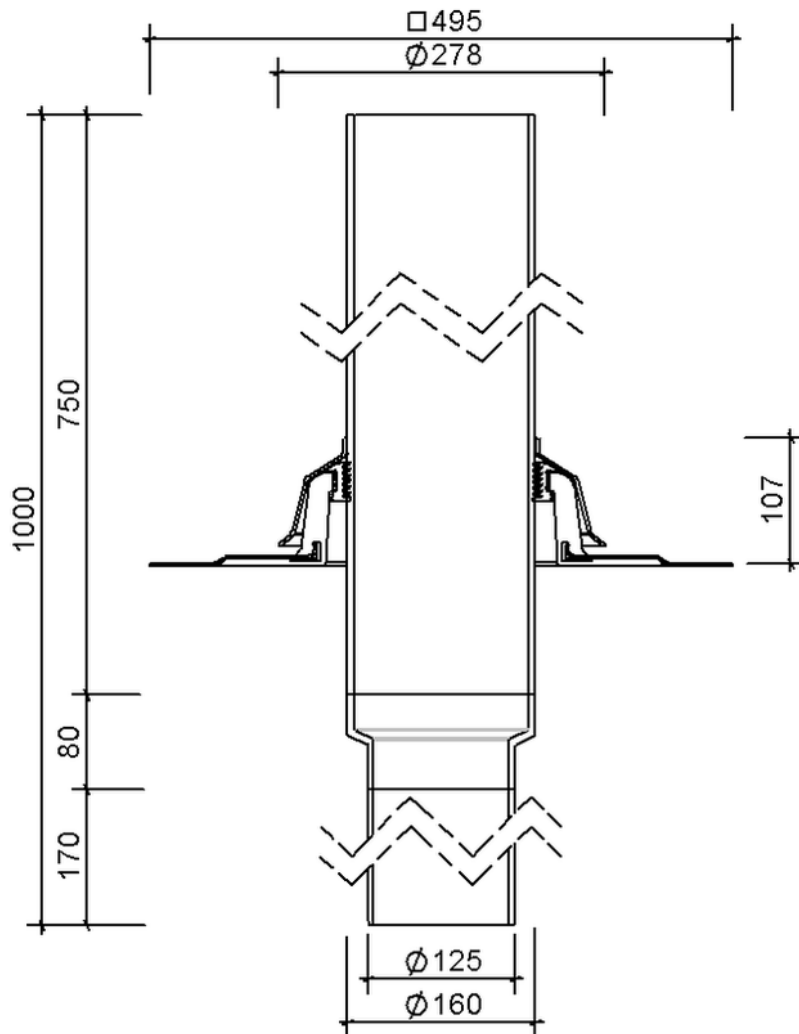

# Technische Zeichnung SitaVent Systemlüfter DN 125

SitaVent Systemlüfter DN 125, mit Mapeplan D 15-Manschette  
1000 mm

Artikelnummer  
174606

Änderungen auf Grund technischer Weiterentwicklung, Irrtümer und Druckfehler vorbehalten.