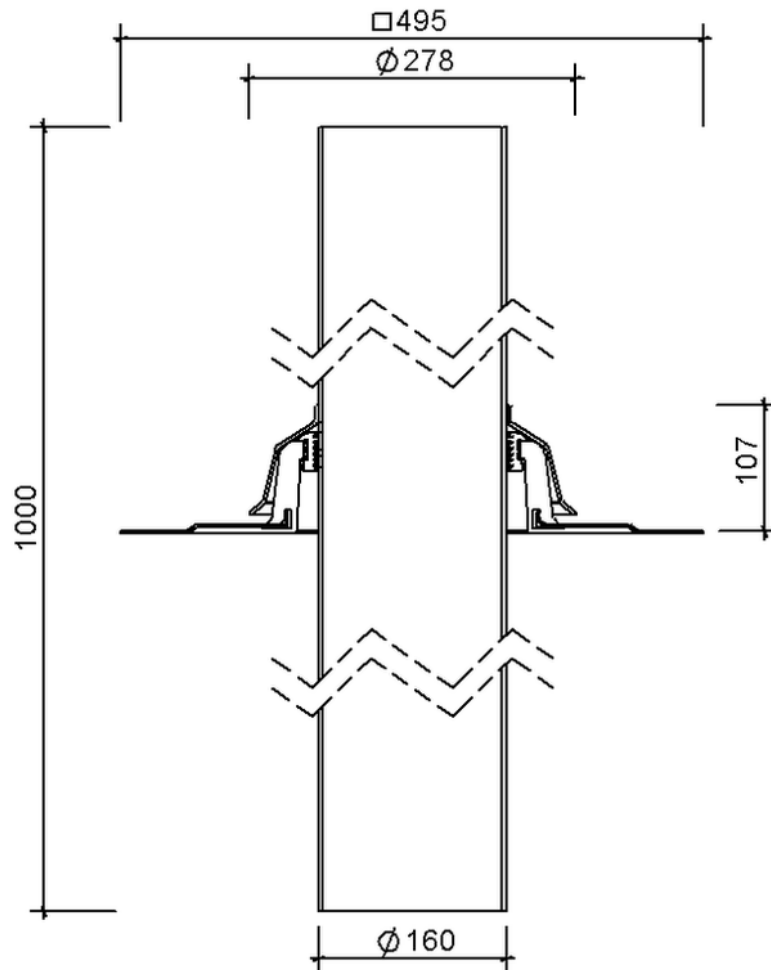

# Technische Zeichnung SitaVent Systemlüfter DN 150

SitaVent Systemlüfter DN 150, mit Resitrix CL-Manschette  
1000 mm

Artikelnummer  
174901

Änderungen auf Grund technischer Weiterentwicklung, Irrtümer und Druckfehler vorbehalten.