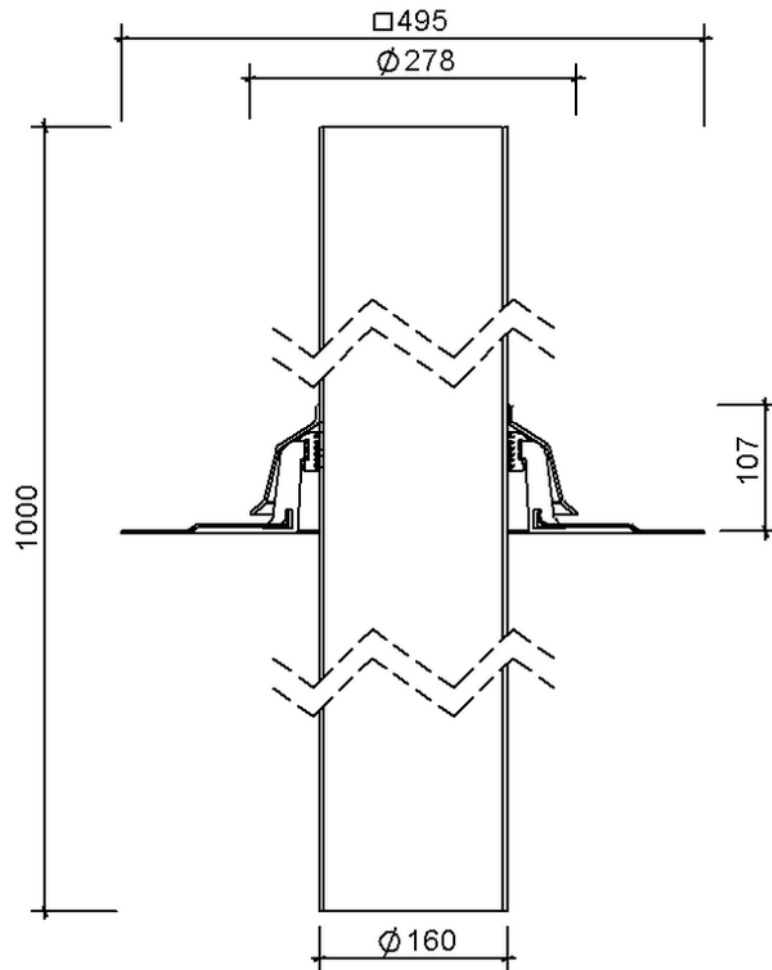

Technische Zeichnung SitaVent Systemlüfter DN 150

SitaVent Systemlüfter DN 150, mit Mapeplan D 15-Manschette
1000 mm

Artikelnummer
174906

Änderungen auf Grund technischer Weiterentwicklung, Irrtümer und Druckfehler vorbehalten.