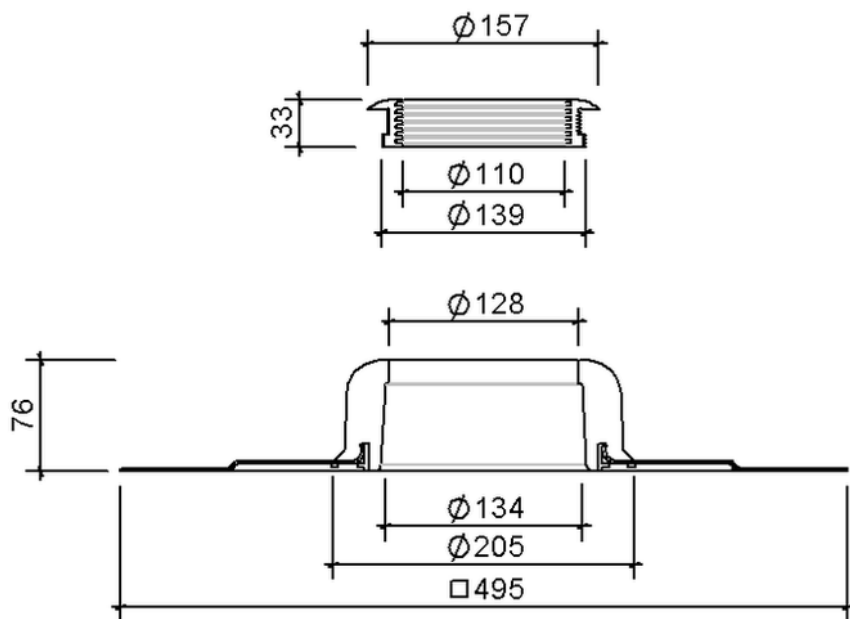

Technische Zeichnung Sita**Vent** Grundplatte DN 100

SitaVent Grundplatte DN 100, mit Resitrix CL-Manschette

Artikelnummer

175401

Änderungen auf Grund technischer Weiterentwicklung, Irrtümer und Druckfehler vorbehalten.