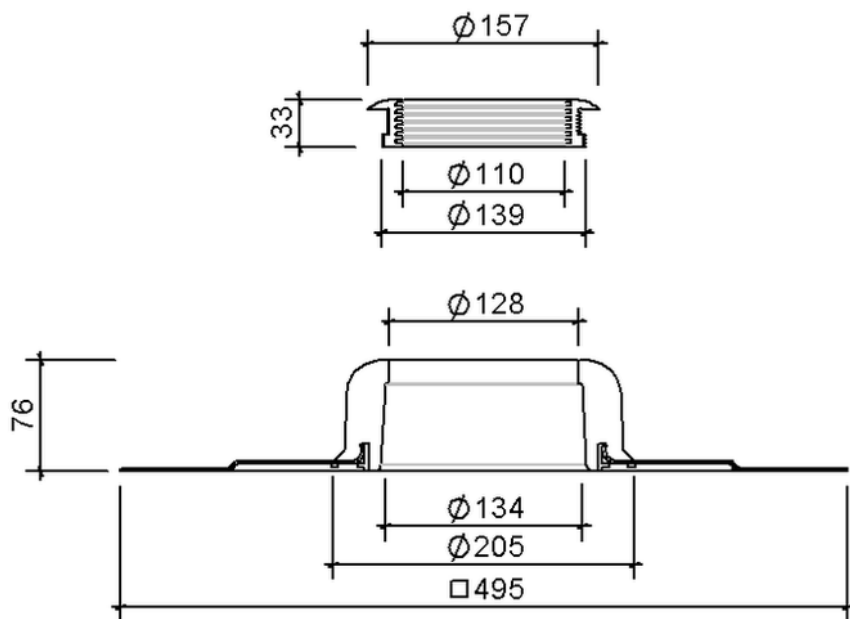

Technische Zeichnung Sita**Vent** Grundplatte DN 100

SitaVent Grundplatte DN 100, mit Elevate QuickSeam SA Flashing-Manschette

Artikelnummer

175403

Änderungen auf Grund technischer Weiterentwicklung, Irrtümer und Druckfehler vorbehalten.