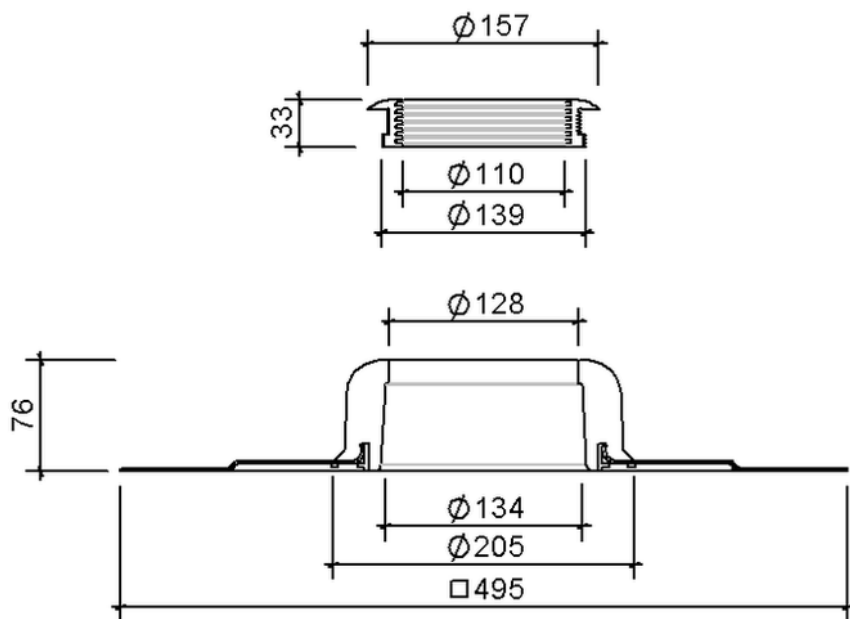

# Technische Zeichnung Sita**Vent** Grundplatte DN 100

---

---

SitaVent Grundplatte DN 100, mit Mapeplan D 15-Manschette

Artikelnummer

175406

Änderungen auf Grund technischer Weiterentwicklung, Irrtümer und Druckfehler vorbehalten.