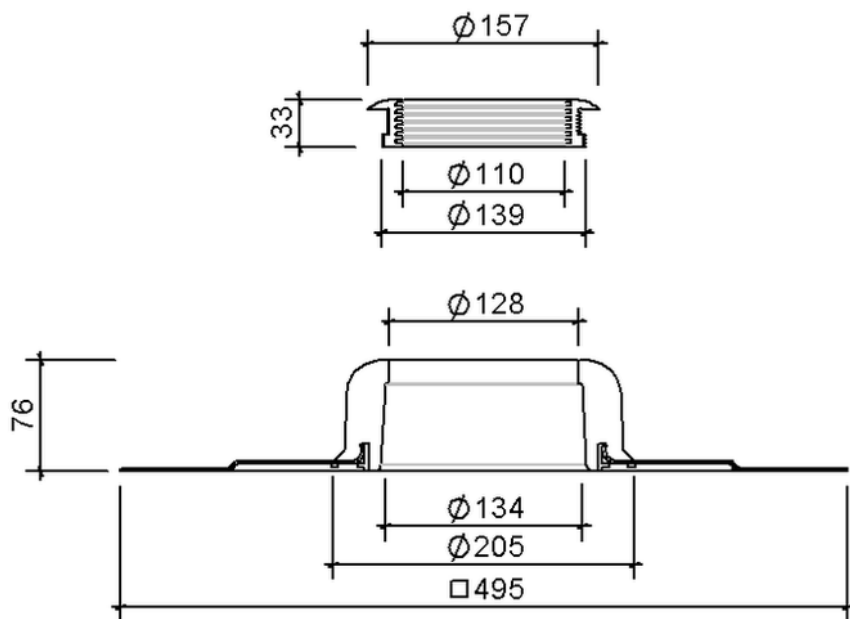

# Technische Zeichnung Sita**Vent** Grundplatte DN 100

---

---

SitaVent Grundplatte DN 100, mit Polyfin 4020 v-Manschette

Artikelnummer

175416

Änderungen auf Grund technischer Weiterentwicklung, Irrtümer und Druckfehler vorbehalten.