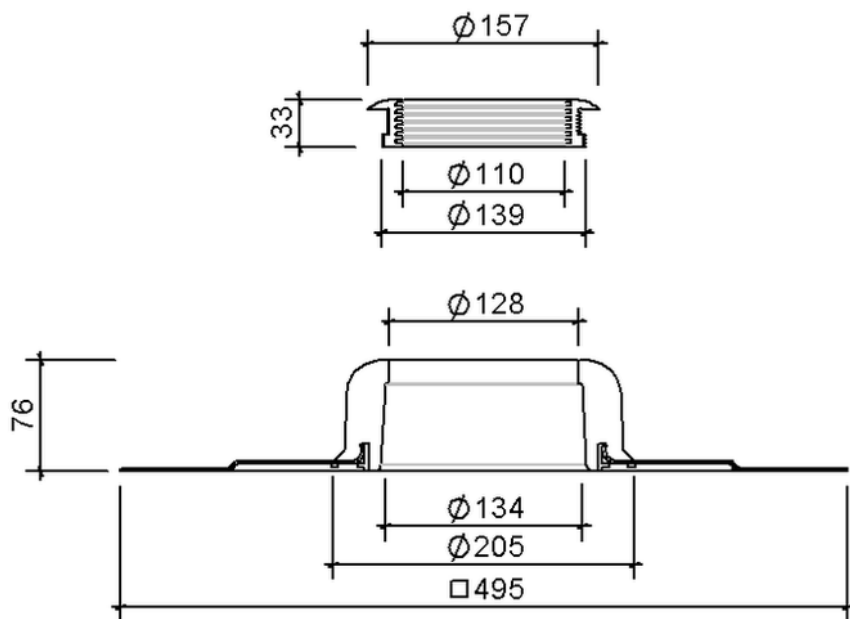

# Technische Zeichnung Sita**Vent** Grundplatte DN 100

---

---

SitaVent Grundplatte DN 100, mit Wolfin IB-Manschette

Artikelnummer

175420

Änderungen auf Grund technischer Weiterentwicklung, Irrtümer und Druckfehler vorbehalten.