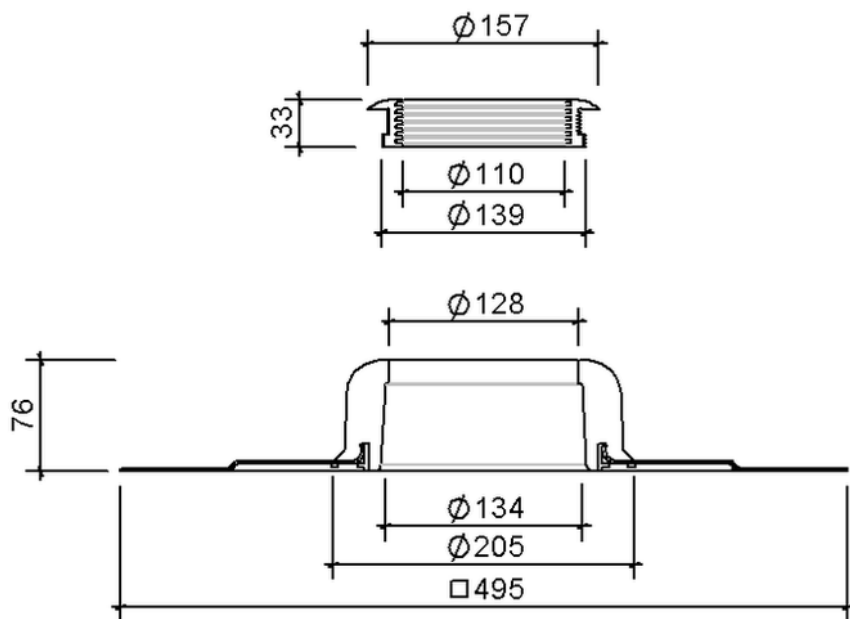

Technische Zeichnung Sita**Vent** Grundplatte DN 100

SitaVent Grundplatte DN 100, mit Evalastic V-Manschette

Artikelnummer

175422

Änderungen auf Grund technischer Weiterentwicklung, Irrtümer und Druckfehler vorbehalten.