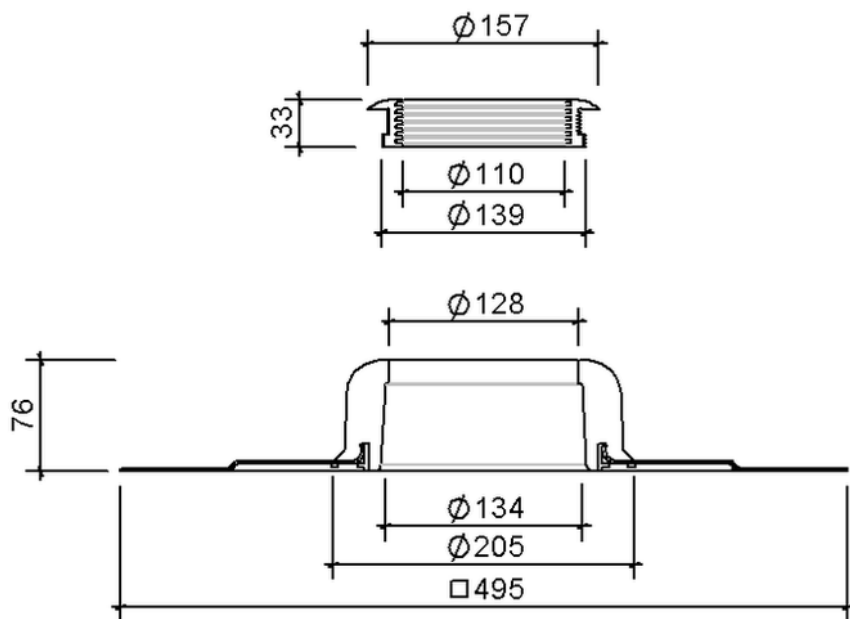

# Technische Zeichnung Sita**Vent** Grundplatte DN 100

---

---

SitaVent Grundplatte DN 100, mit Evalon V weiß-Manschette

Artikelnummer

175425

Änderungen auf Grund technischer Weiterentwicklung, Irrtümer und Druckfehler vorbehalten.