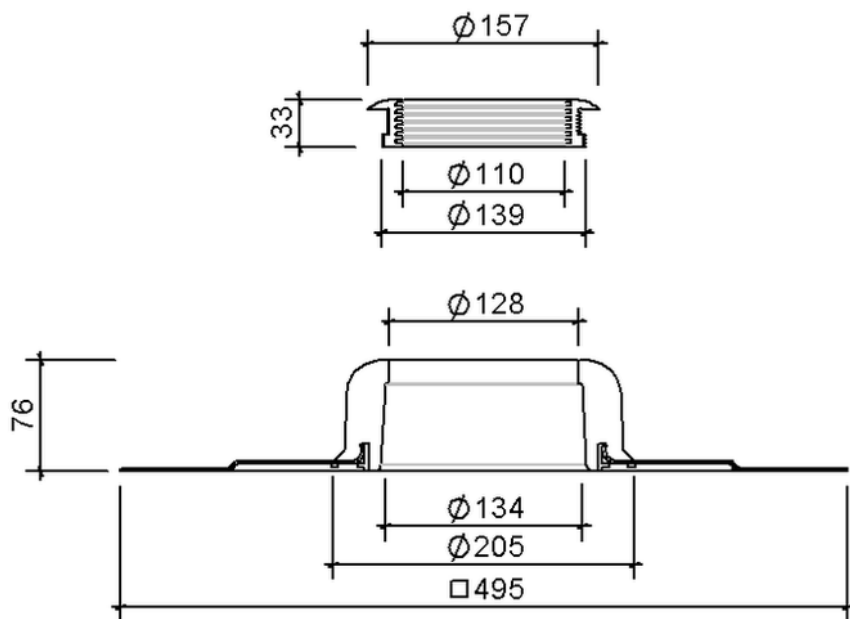

Technische Zeichnung Sita**Vent** Grundplatte DN 100

SitaVent Grundplatte DN 100, mit Flagon EP-S sandgrau-Manschette

Artikelnummer

175431

Änderungen auf Grund technischer Weiterentwicklung, Irrtümer und Druckfehler vorbehalten.