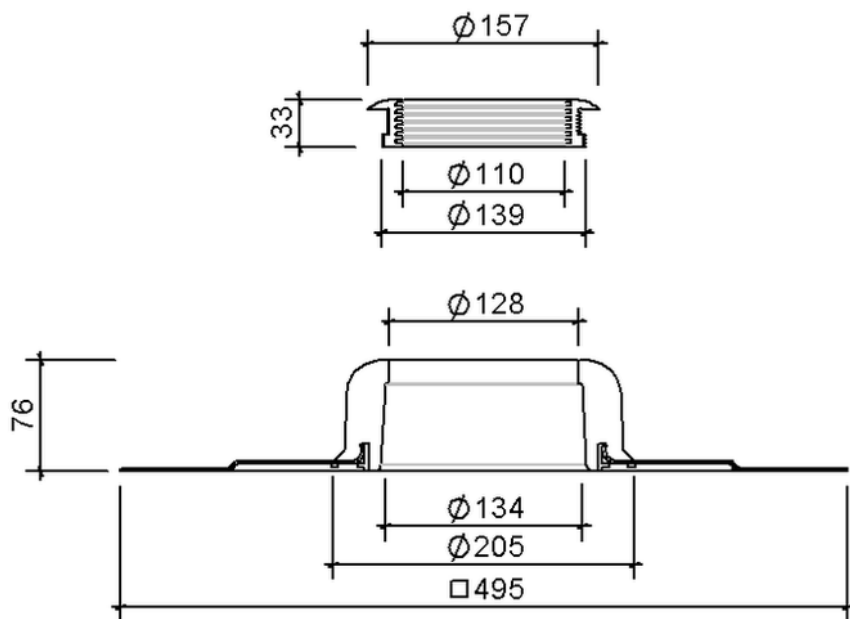

Technische Zeichnung Sita**Vent** Grundplatte DN 100

SitaVent Grundplatte DN 100, mit Evalon V hellgrau-Manschette

Artikelnummer

175437

Änderungen auf Grund technischer Weiterentwicklung, Irrtümer und Druckfehler vorbehalten.