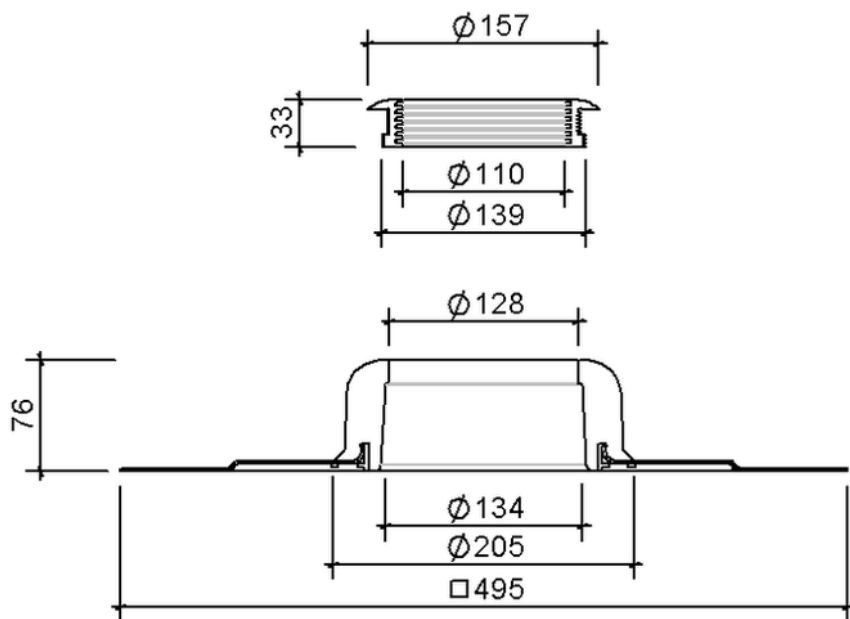

# Technische Zeichnung Sita**Vent** Grundplatte DN 100

---

---

SitaVent Grundplatte DN 100, mit Elevate UltraPly grau-Manschette

Artikelnummer

175442

Änderungen auf Grund technischer Weiterentwicklung, Irrtümer und Druckfehler vorbehalten.