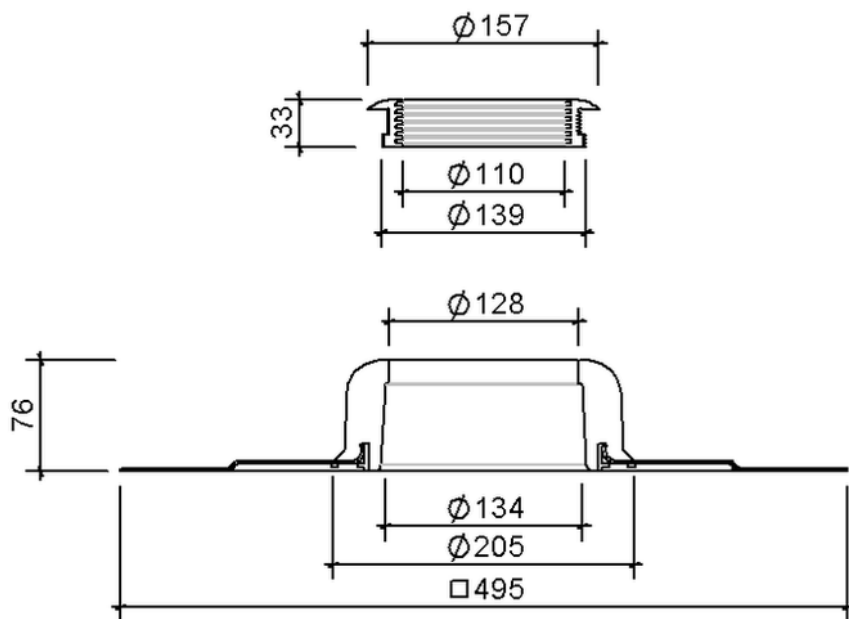

Technische Zeichnung Sita**Vent** Grundplatte DN 100

SitaVent Grundplatte DN 100, mit Evalon V schiefergrau-Manschette

Artikelnummer

175450

Änderungen auf Grund technischer Weiterentwicklung, Irrtümer und Druckfehler vorbehalten.