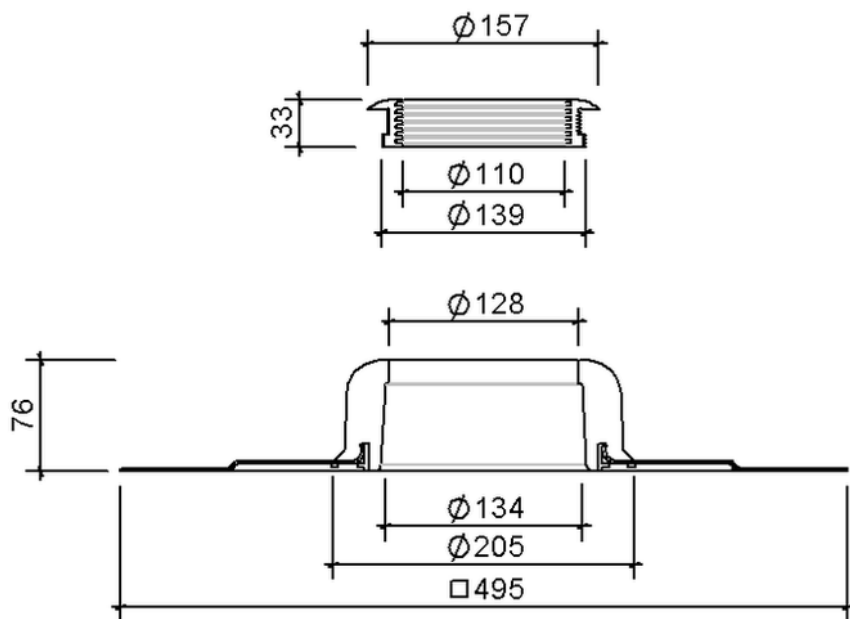

Technische Zeichnung Sita**Vent** Grundplatte DN 100

SitaVent Grundplatte DN 100, mit Elevate UltraPly weiß-Manschette

Artikelnummer

175454

Änderungen auf Grund technischer Weiterentwicklung, Irrtümer und Druckfehler vorbehalten.