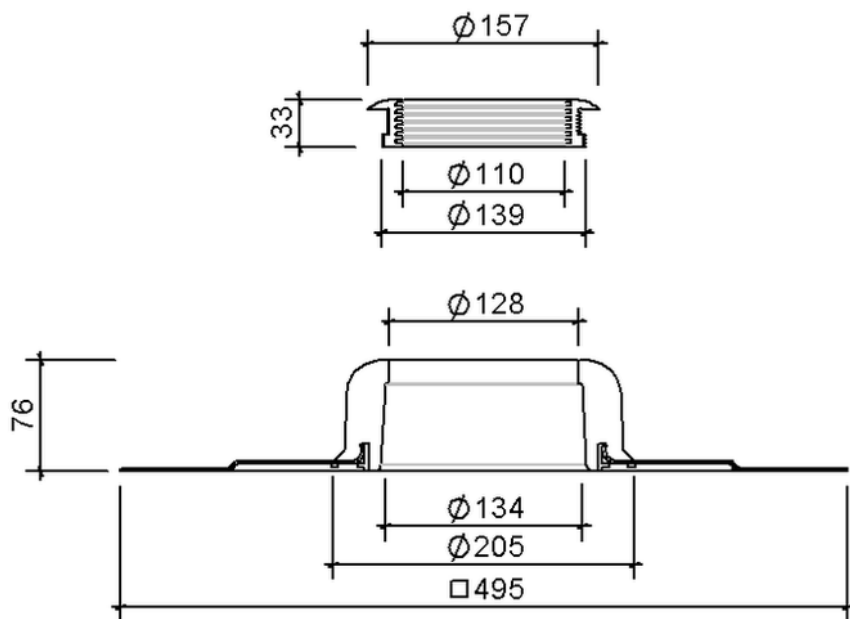

Technische Zeichnung Sita**Vent** Grundplatte DN 100

SitaVent Grundplatte DN 100, mit Protan D-Manschette

Artikelnummer

175480

Änderungen auf Grund technischer Weiterentwicklung, Irrtümer und Druckfehler vorbehalten.