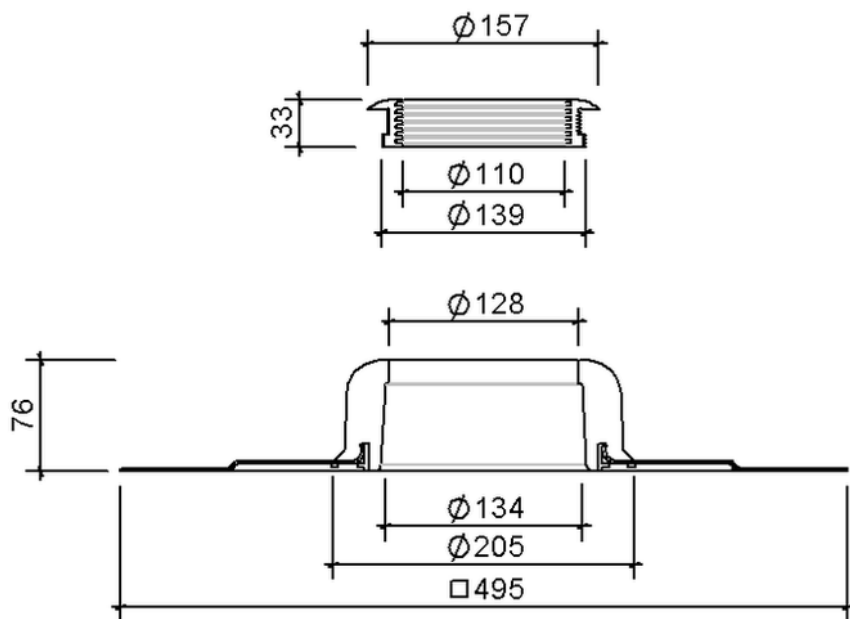

Technische Zeichnung Sita**Vent** Grundplatte DN 100

SitaVent Grundplatte DN 100, mit NovoProof mit Fügefläche-Manschette

Artikelnummer

175484

Änderungen auf Grund technischer Weiterentwicklung, Irrtümer und Druckfehler vorbehalten.