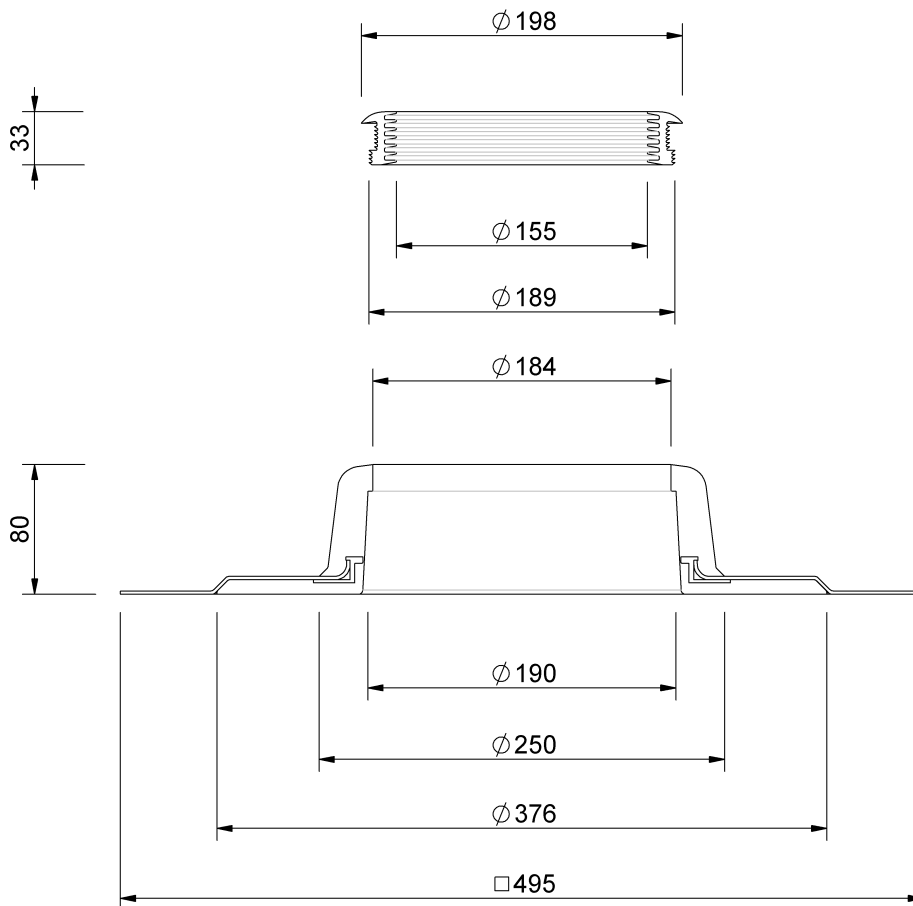

Technische Zeichnung Sita**Vent** Grundplatte DN 150

SitaVent Grundplatte DN 150, mit Bitumen-Manschette

Artikelnummer

175800

Änderungen auf Grund technischer Weiterentwicklung, Irrtümer und Druckfehler vorbehalten.