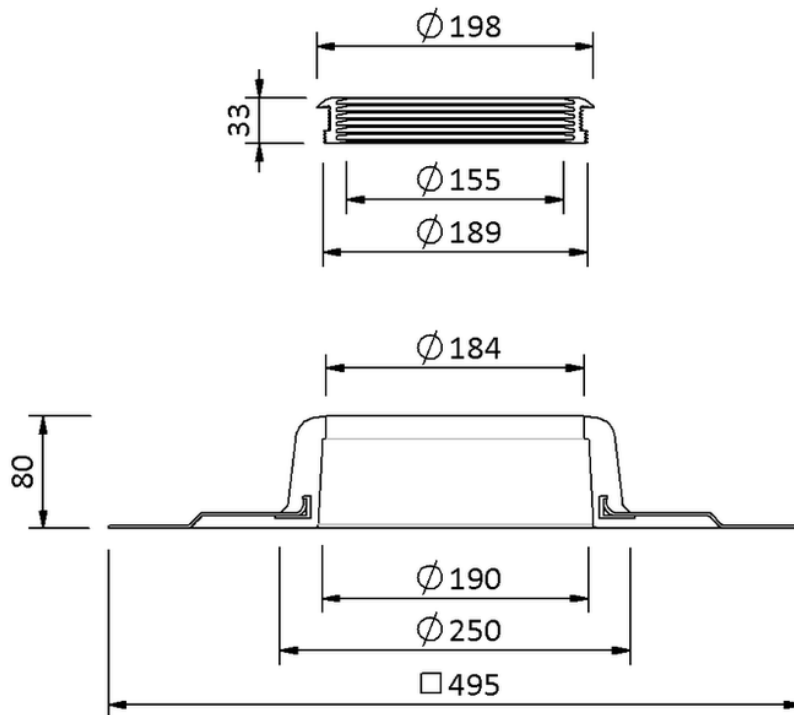

# Technische Zeichnung Sita**Vent** Grundplatte DN 150

---

---

SitaVent Grundplatte DN 150, mit Resitrix CL-Manschette

Artikelnummer

175801

Änderungen auf Grund technischer Weiterentwicklung, Irrtümer und Druckfehler vorbehalten.